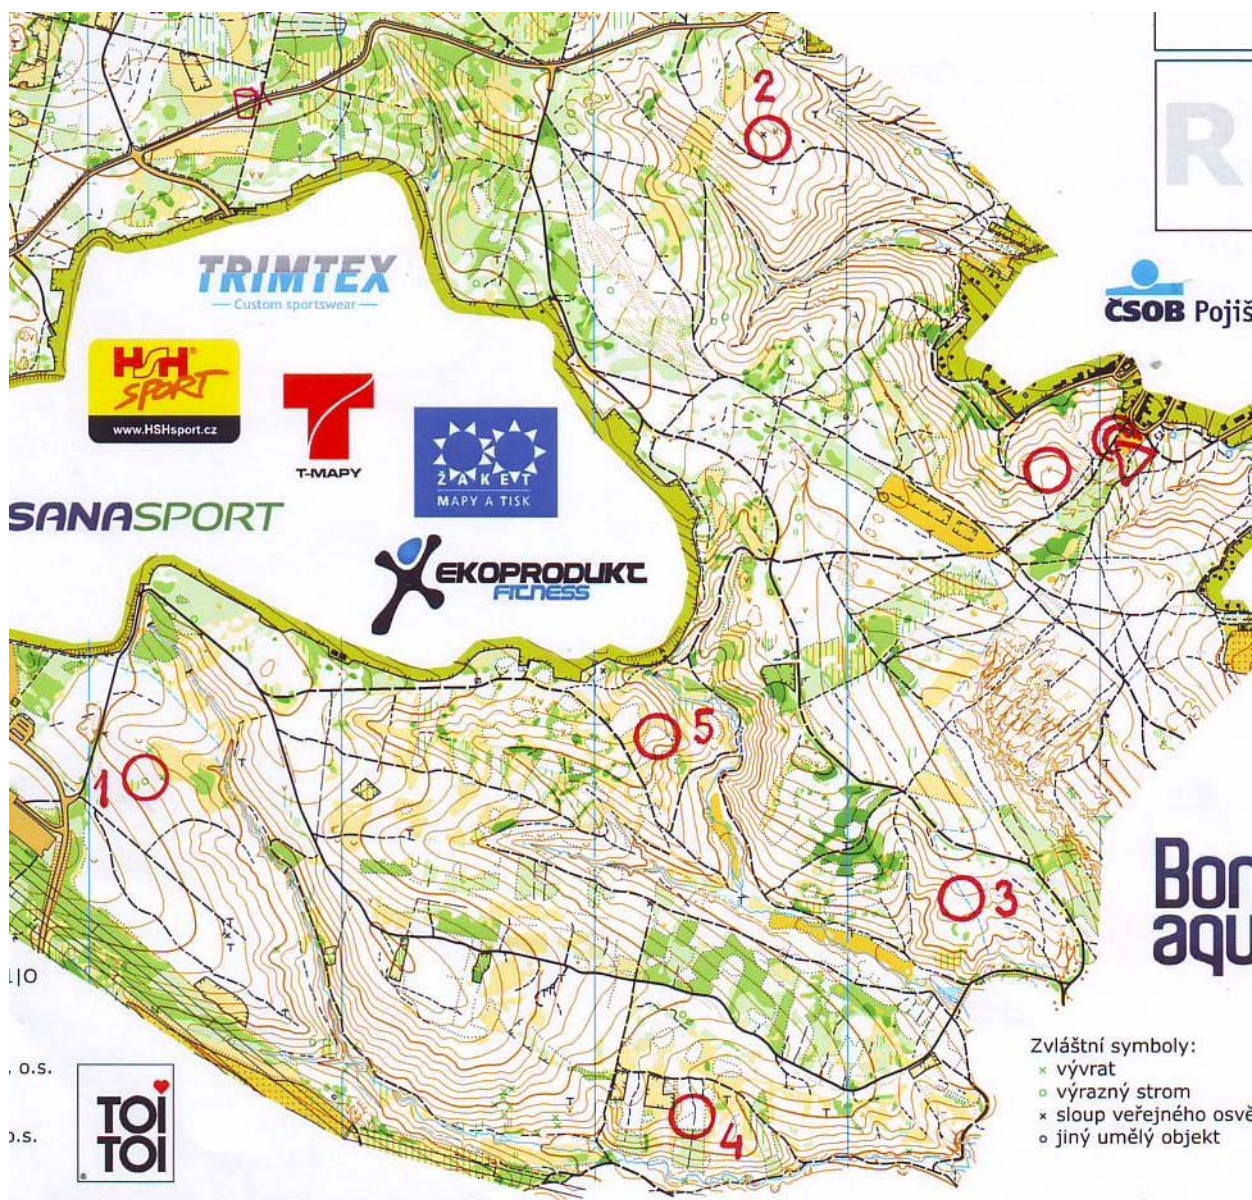

3. LÁTAL Miroslav GBM6001 Radiosport Bílovice 119:58 5

(D12, M12)	3,5,M		M14 (D14, D16)	3,4,5,M
(D19, pův. D20)	1,3,4,5,M		(M16, M19)	1,2,3,5,M
D20, D35, D50	2,3,4,5,M		(M20) M40, M50	1,2,3,4,5,M

Zvláštní symboly:  
 x vývrat  
 o výrazný strom  
 x sloup veřejného osvětlení  
 o jiný umělý objekt