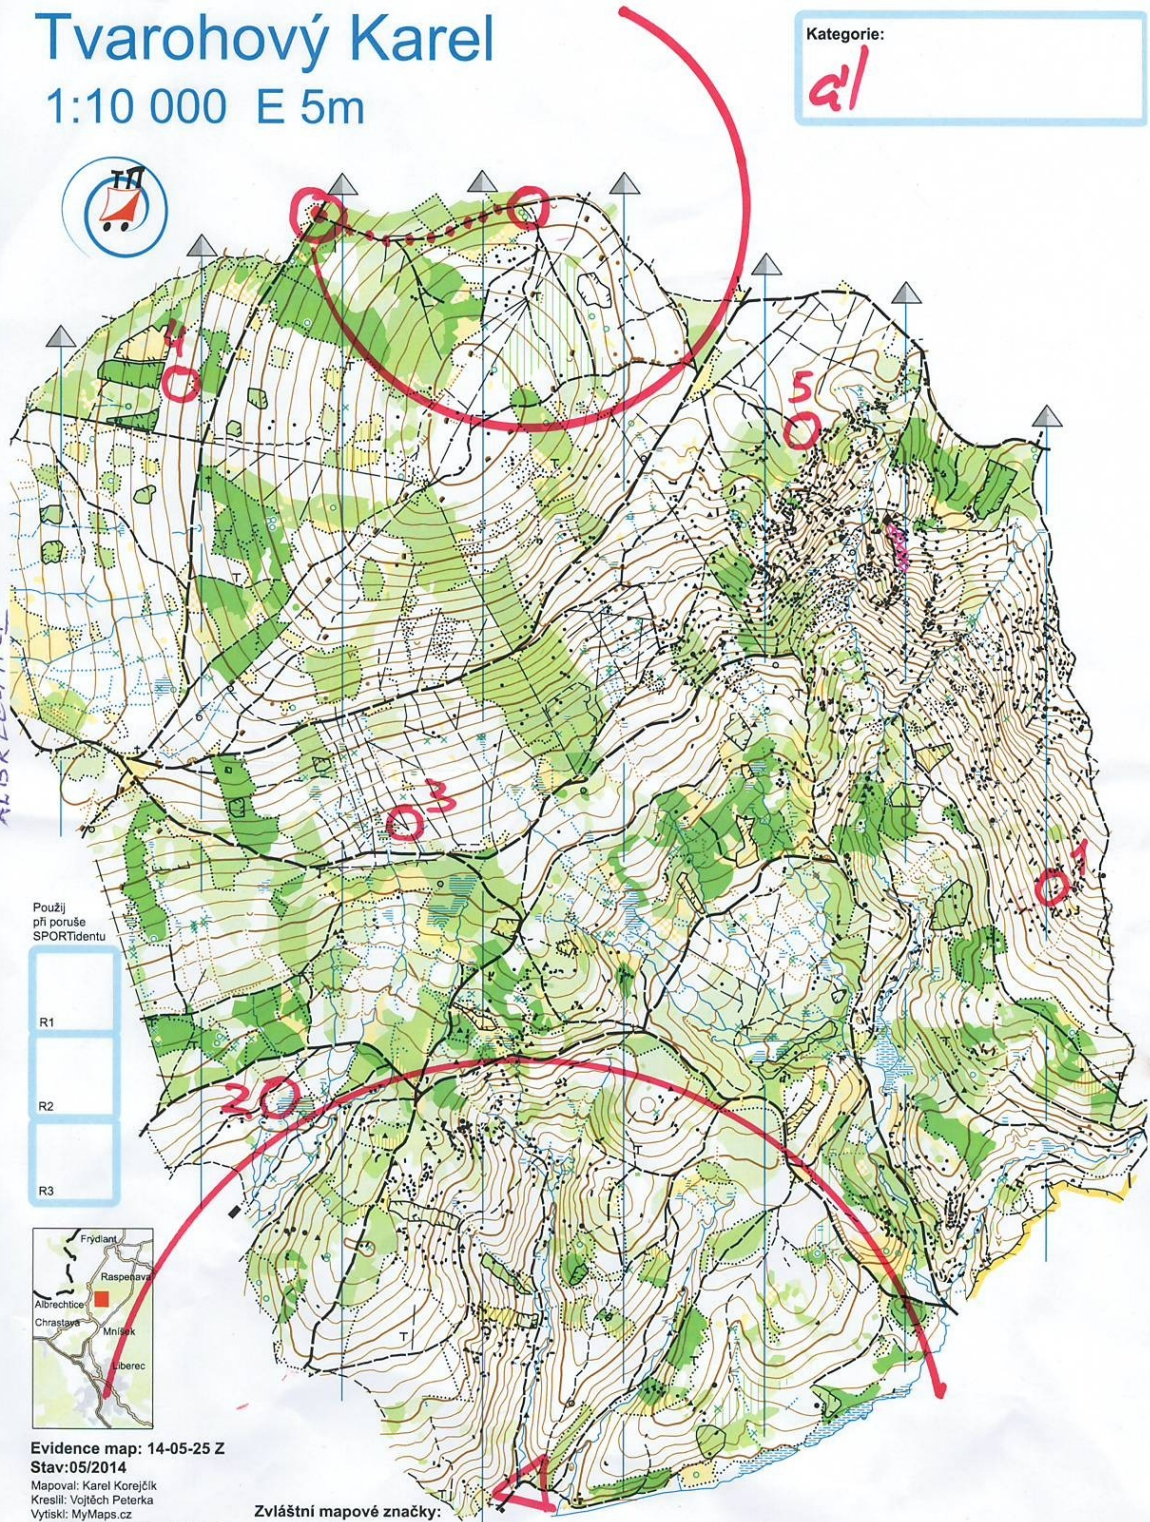

Tvarohový Karel

1:10 000 E 5m

Kategorie:

2/

ALBRECHTICE

Použij při poruše
SPORTidentu

R1
R2
R3

Evidence map: 14-05-25 Z

Stav: 05/2014

Mapoval: Karel Korejšák

Kreslil: Vojtěch Peterka

Vytiskl: MyMaps.cz

Mapové podklady: ortofoto, laserscan

Vydal: oddíl OB TJ Loko Liberec

Správce mapy: voj.peterka@post.cz

Zvláštní mapové značky:

- význačný strom
- × vývrat
- bunkr