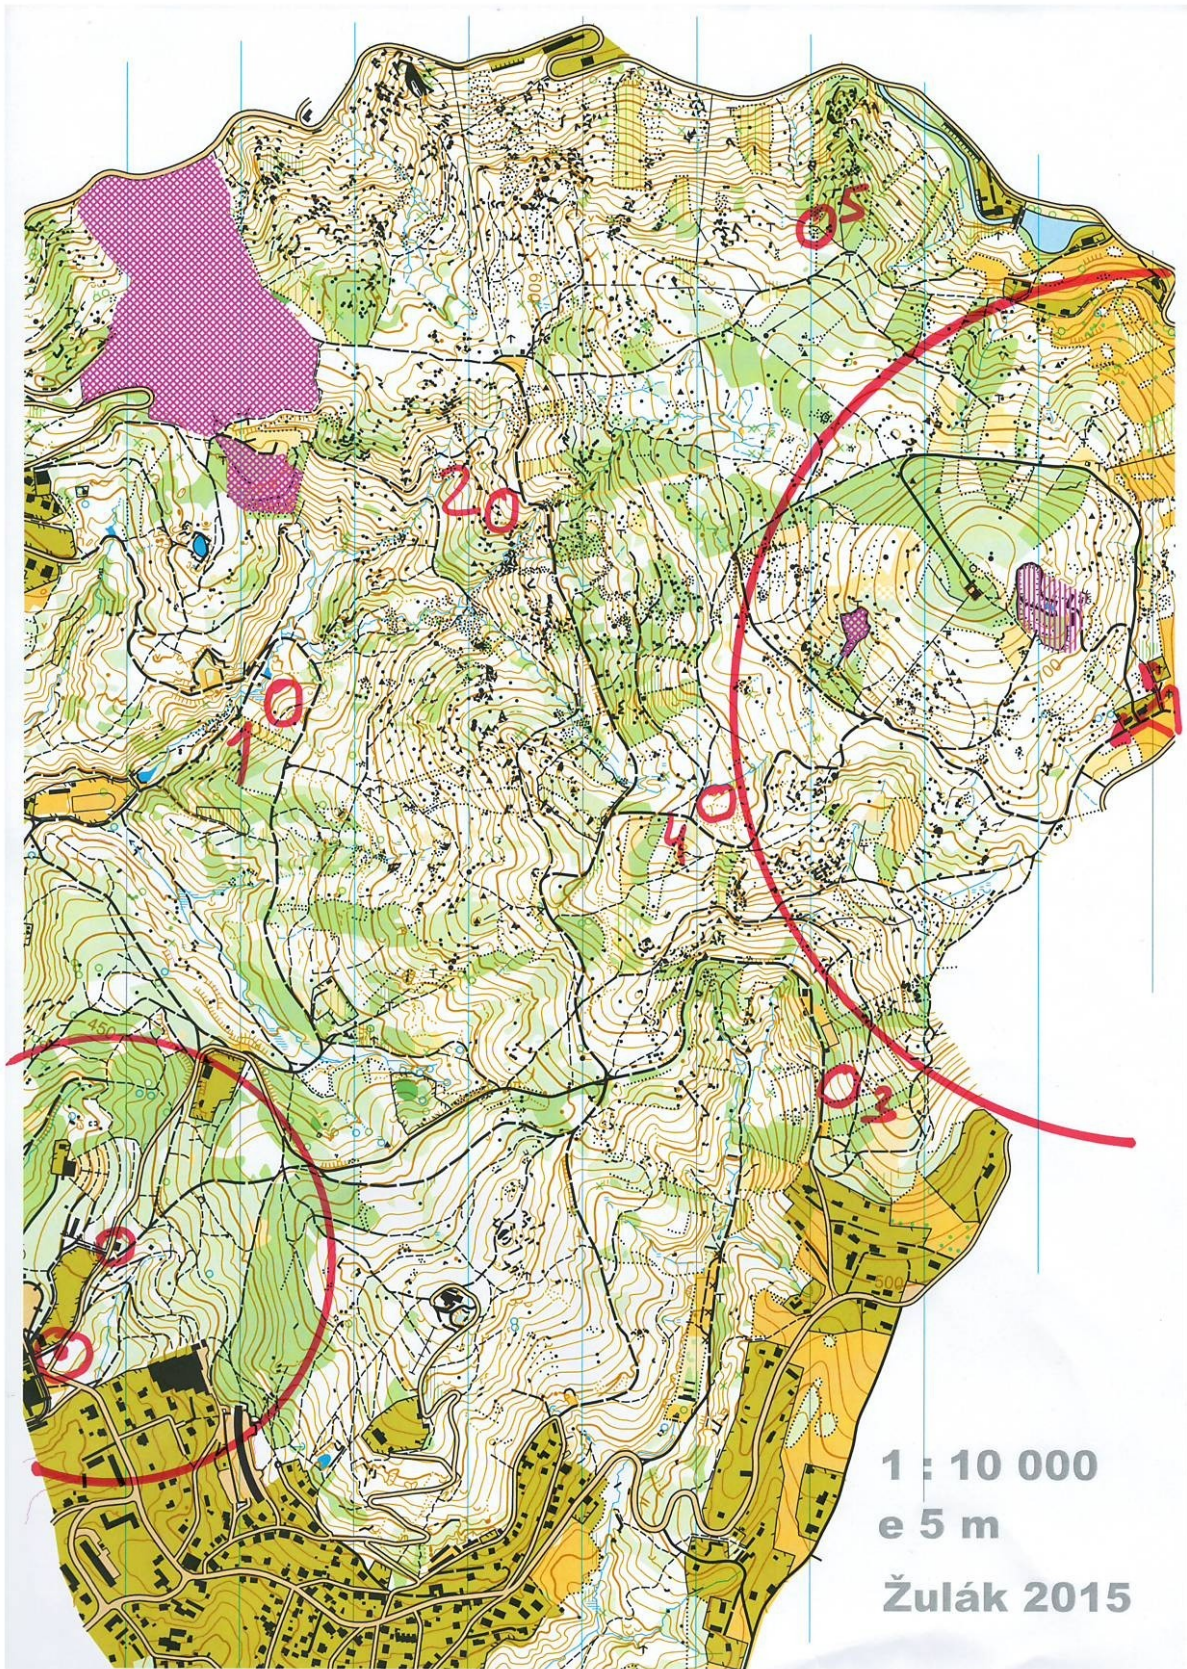

1 : 10 000

e 5 m

Žulák 2015

E4, 80m klasika, neděle 29.07.2018

Kat: D19 Pásmo:80m Limit:120 Kontr:5 (2 3 4 5 M)

<u>Poř.</u>	<u>Příjm., jméno</u>	<u>Index</u>	<u>Kontr./Čas</u>
1.	Chmelařová Anna	ASP0053	5 50:14
2.	Bouchalová Justýna	FCL9951	5 57:47
3.	Sobotková Anna	ASP0055	5 59:07
4.	Hronová Klára	FPA9953	5 59:19

Kat: D20 Pásmo:80m Limit:120 Kontr:6 (1 2 3 4 5 M)

<u>Poř.</u>	<u>Příjm., jméno</u>	<u>Index</u>	<u>Kontr./Čas</u>
1.	Léharová Alžběta	FPA9459	6 52:32
2.	Fučíková Hana	GAP7755	6 60:43
3.	Bžatková Kateřina	GBM9752	6 65:01
4.	Matoušková Barbora	AFK9751	6 80:54
5.	Kuncová Eliška	DCH8966	5 81:16

Kat: M19 Pásmo:80m Limit:120 Kontr:5 (1 2 3 4 M)

<u>Poř.</u>	<u>Příjm., jméno</u>	<u>Index</u>	<u>Kontr./Čas</u>
1.	Kinc Martin	GBM9910	5 40:40
2.	David Tomáš	ELB0004	5 47:09
2.	Bžatek Vojtěch	GBM9902	5 47:09
4.	Svatek Samuel	DCH0205	5 52:26
5.	Šrom Dominik	GBM0002	5 58:49
6.	Svatek Daniel	DCH0113	5 68:47

Kat: M20 Pásmo:80m Limit:120 Kontr:6 (1 2 3 4 5 M)

<u>Poř.</u>	<u>Příjm., jméno</u>	<u>Index</u>	<u>Kontr./Čas</u>
1.	Oma Jakub	FTU8002	6 41:27
2.	Voráček Michal	GNM8001	6 44:16
3.	Šimáček Ondřej	FPA9401	6 46:01
4.	Fučík Karel	GAP7201	6 46:33
5.	Híkl Tomáš	GBM8101	6 47:32
6.	Šimáček Martin	FPA9701	6 48:20
7.	Hamák Aleš	GBM8506	6 60:12