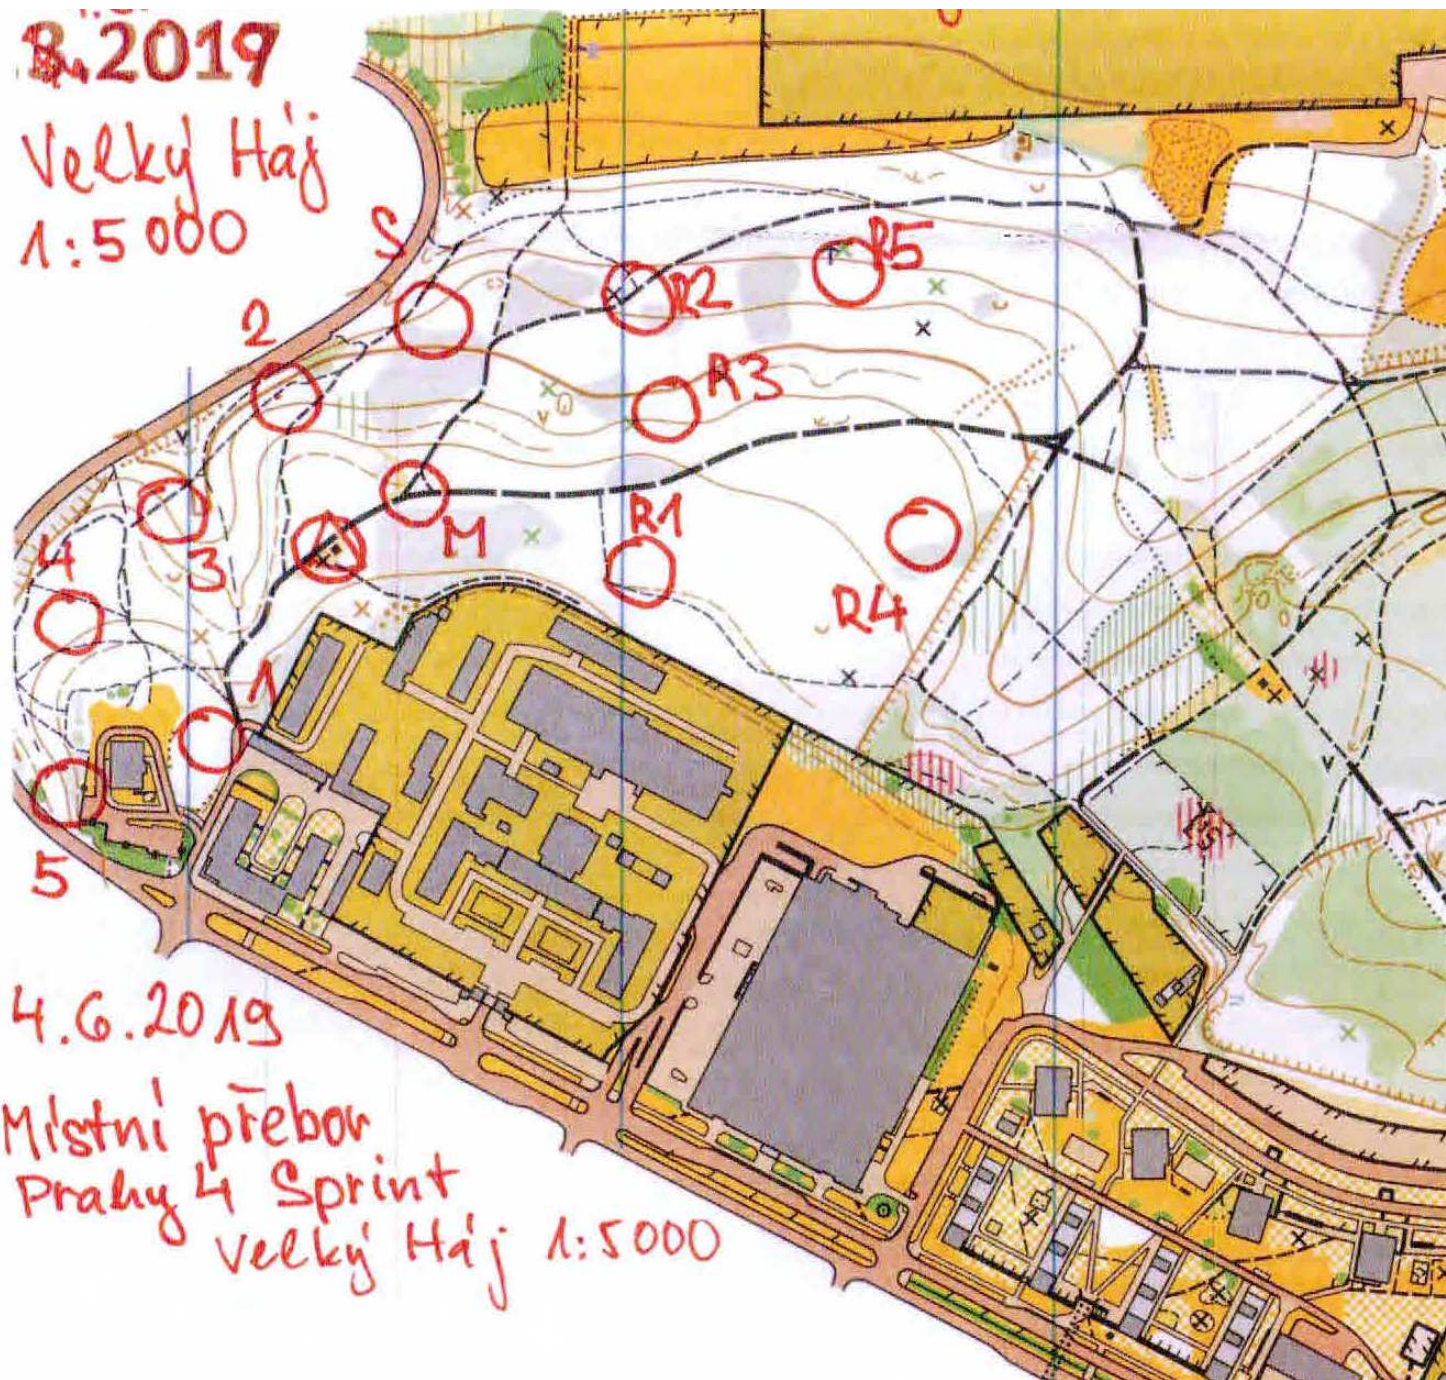

Výsledková listina Místního přeboru Foxklubu v ROB ve Sprintu.

Název soutěže: Místní přebor Prahy 4 ve Sprintu v pásmu 3,5 MHz.
Druh soutěže: Mistrovská soutěž III. stupně
Pořadatel: FOX-klub Praha z.s. vedený u MS v Praze pod sp. značkou L 8567 z pověření AROB ČR
Datum a místo: 04. 06. 2019, Praha Braník – Velký háj
Mapa: Velký háj 2017 v měřítku 1 : 5 000
Činovníci soutěže: Antonín Blomann: hl. rozhodčí, stavba trati; Martina Matoušková: ředitelka soutěže, cíl; Eva Blomannová start; Pavel Šrůta ASP3801: zpracování výsledků

Poř.	Příjmení a jméno	index	počet kontrol	čas	body	nárok na VT
Kategorie D12 Pásmo: Sprint limit: 50 min 8 kontrol: 1 2 3 S R1 R2 R3 M délka tratě: 900 m						
1.	Zlatníková Petra	ASP0751	8	13:28		III. VT
2.	Endrštová Magdaléna	ASP0854	8	15:24		III. VT
3.	Sobotová Veronika	AFK0851	8	20:03		III. VT
4.	Hladká Anna	ASP0851	8	26:30		III. VT
5.	Naňková Zuzana	AFK1055	8	30:11		III. VT
6.	Bush Amélia	ASP0853	8	30:43		III. VT
7.	Zusková Jana	ASP0856	8	47:57		III. VT
Kategorie M12 Pásmo: Sprint limit: 50 min 8 kontrol: 1 2 3 S R1 R2 R3 M délka tratě: 900 m						
1	Endršt Jáchym	ASP0704	8	18:04		III. VT
2.	Audy Benedikt	AFK0805	8	28:02		III. VT
4.	Pajskr Štěpán	ASP0802	8	31:33		III. VT
Kategorie MD12 dop Pásmo: Sprint limit: 50 min 7 kontrol: 1 2 S R1 R2 R3 M délka tratě: 880 m						
1.	Hamouz Ondřej	ASP1004	7	17:16		III. VT
2.	Bludský Vít	ASP1003	7	18:35		III. VT
3.	Bludský Hynek	ASP1002	7	18:52		III. VT
4.	Cink Kryštof	ASP0905	7	20:52		III. VT
5.	Exnerová Petra	ASP1151	7	22:00		III. VT
6.	Hamouz Martin	ASP0906	7	23:49		III. VT
7.	Pešková Simona	ASP1051	7	27:05		III. VT
Kategorie M16 Pásmo: Sprint limit: 50 min 10 kontrol: 1 2 3 4 S R1 R2 R3 R4 M délka tratě: 1210 m						
1.	Pajskr Jan	ASP0604	10	48:21		III. VT
Kategorie M19 Pásmo: Sprint limit: 50 min 12 kontrol: 1-5 S R1-R5 M délka tratě: 1400 m						
1.	Šafář Matěj	ASP0204	12	25:16		III. VT
Kategorie D35 Pásmo: Sprint limit: 50 min 12 kontrol: 1-5 S R1-R5 M délka tratě: 1400 m						
1.	Soukupová Leona	ASP6552	12	22:19		
2.	Šrůtová Marcela	ASP6351	12	24:52		
3.	Skřivanová Dagmar	ASP6451	12	26:44		
4.	Havelková Hana	ASP6551	12	30:57		
5.	Voráčková Eliška	ASP5151	12	31:05		
6.	Drábková Jana	AFK6151	12	34:52		
7.	Zusková Ilona	ASP7352	12	39:57		
Kategorie M40 Pásmo: Sprint limit: 50 min 12 kontrol 1-5 S R1-R5 M délka tratě: 1400 m						
1	Halíř Radim	AFK7003	12	24:23		
2.	Dukát Martin	ASP7203	12	37:28		
3.	Hamouz Tomáš	ASP6201	11	18:52		

Zhodnocení:

Závod proběhl za příjemného nepříliš teplého počasí. Start prvních závodníků byl mírně opožděn. Na startocíli byla možnost pití. Závodníci do kategorie MD14 obdrželi drobné ceny. Nebyly žádné technické problémy, nebyly podány žádné protesty a nedošlo k žádnému nahlášenému zranění. Všechny použité vysílače byly typu Minifox, což plně vyhovělo. Všichni závodníci použili čipy Sportident, takže jsou k dispozici i mezičasy.

Antonín Blomann, hlavní rozhodčí

8. 2019

Velký Háj

1:5000