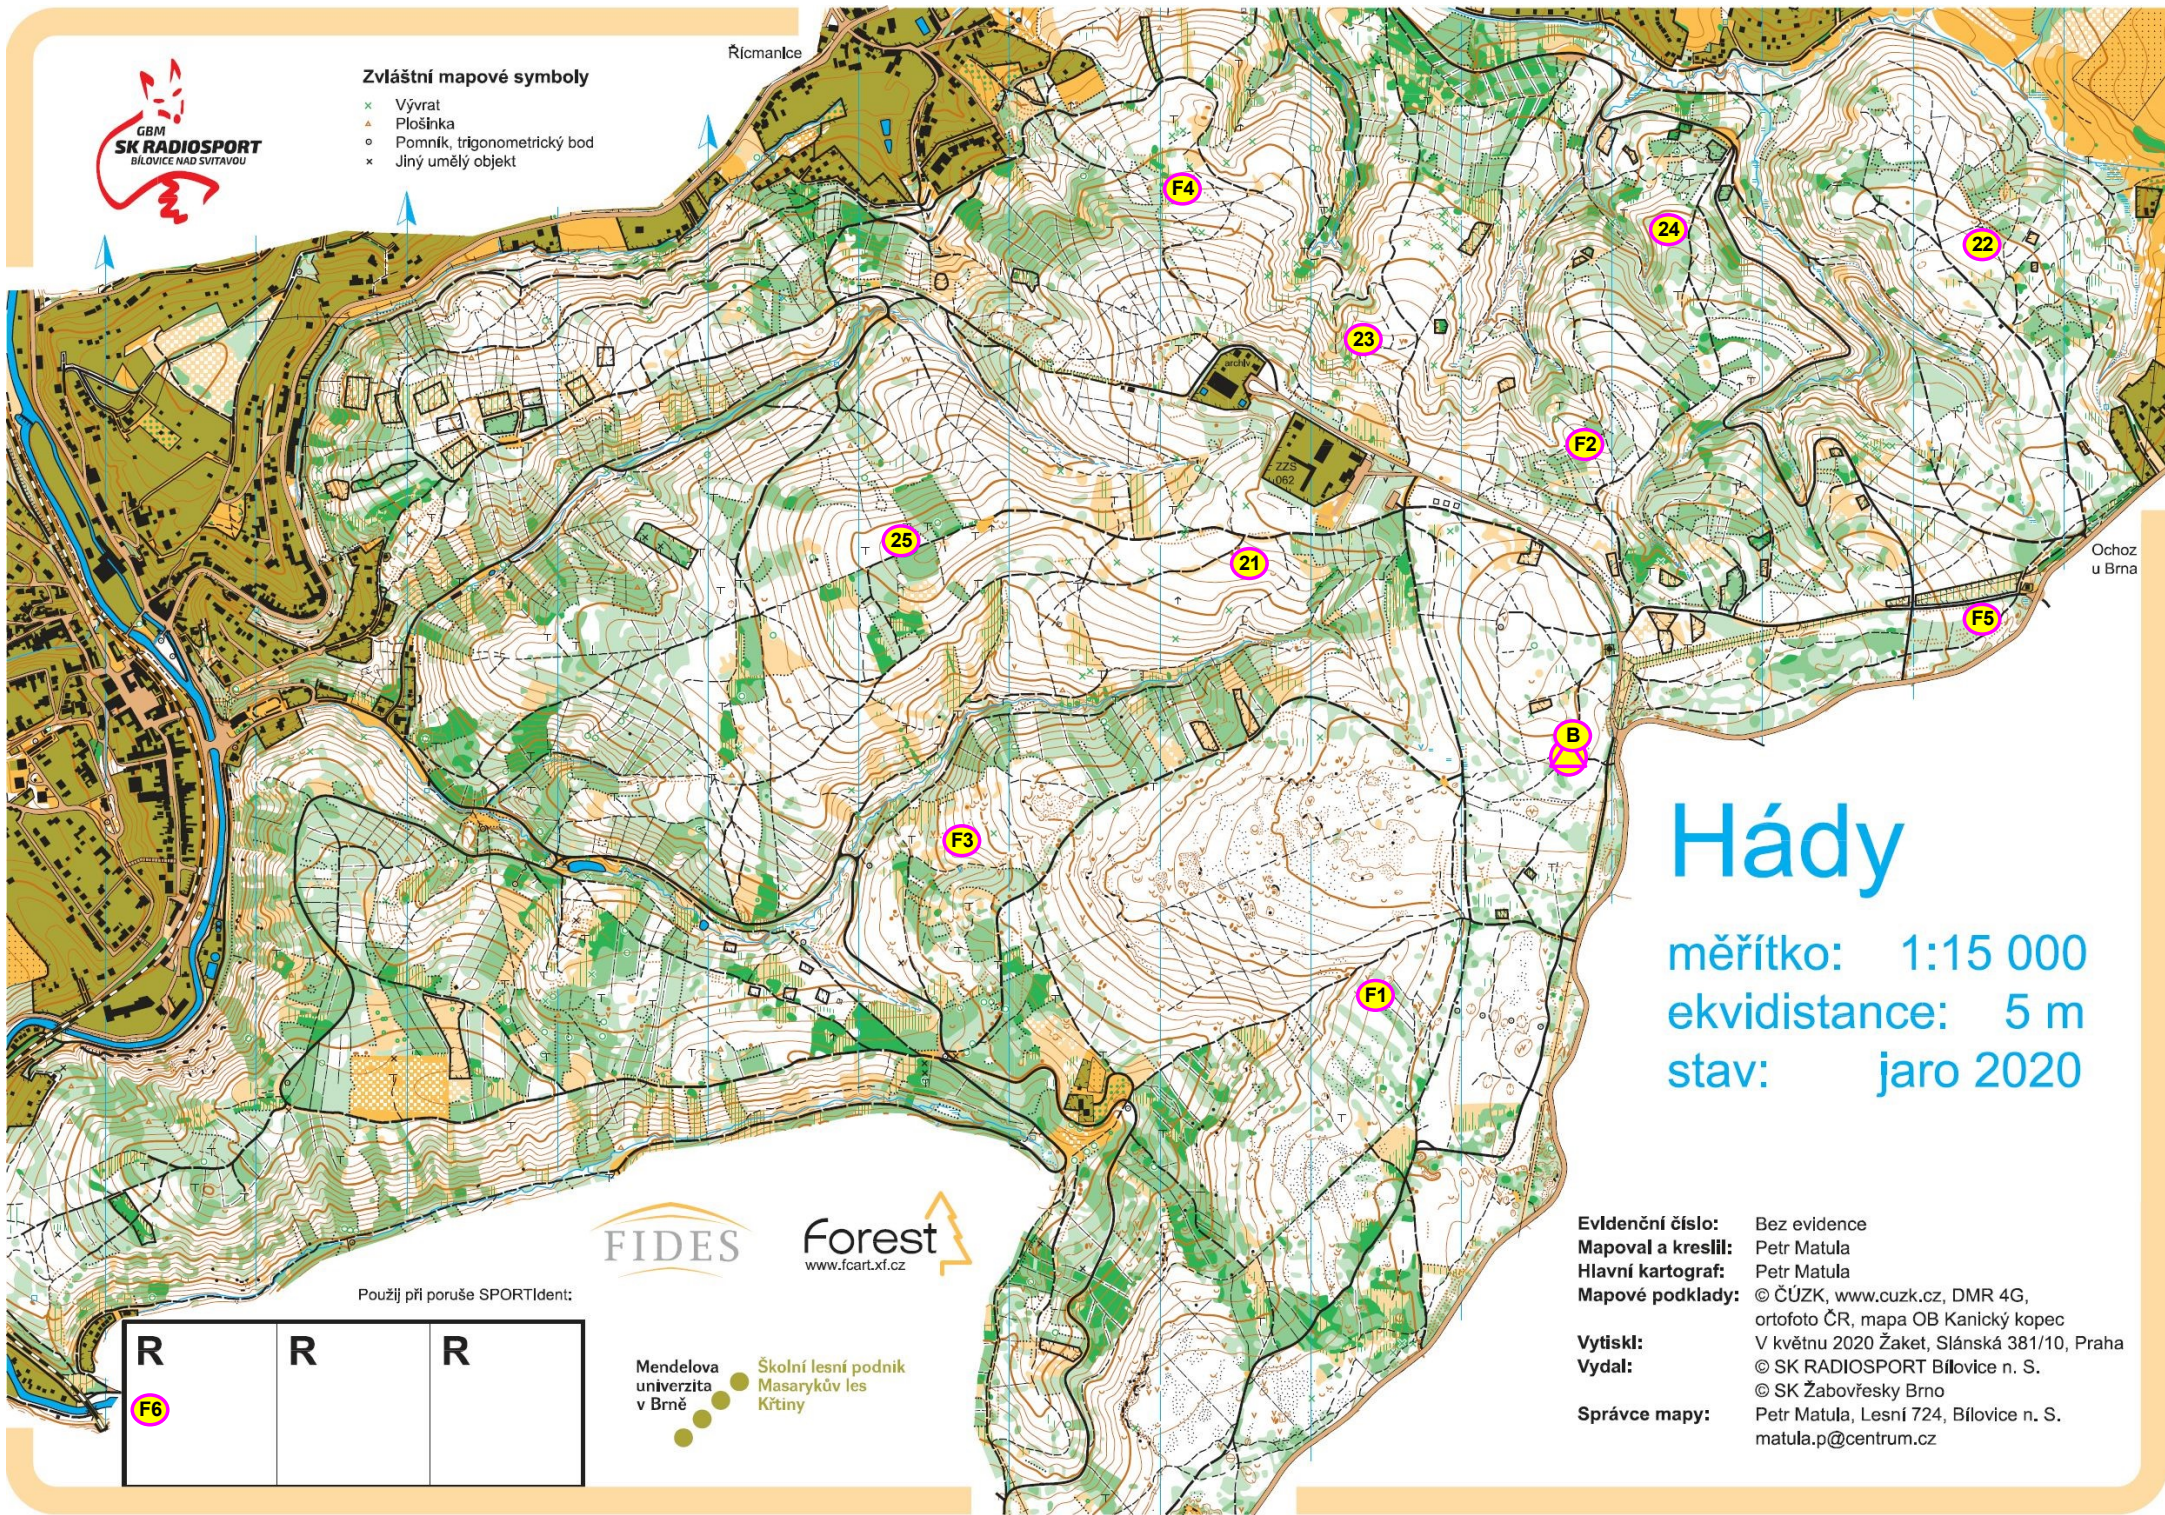

Oblastní soutěž Jihomoravského kraje v rádiovém orientačním běhu - Ochoz u Brna 24.5.2020

VÝSLEDKOVÁ LISTINA - KLASICKÁ TRATĚ 3,5 MHz

SK RADIOSPORT
BÍLOVICE NAD SVITAVOU

Pořadatel: SK RADIOSPORT z.s., Asociace ROB ČR
Ředitel soutěže, stavba trati: Ludmila Ondroučová, R2
Hlavní rozhodčí: Jiří Mareček, R1
Mapa: Hády 1:15000, stav jaro 2020 Limit: 120 min

Oblastní soutěž Jihomoravského kraje v rádiovém orientačním běhu - Ochoz u Brna 24.5.2020

VÝSLEDKOVÁ LISTINA - KLASICKÁ TRATĚ 144 MHz

SK RADIOSPORT
BÍLOVICE NAD SVITAVOU

Porádá: SK RADIOSPORT z.s., Asociace ROB ČR
 Ředitel soutěže, stavba trati: Ludmila Ondrouchová, R2
 Hlavní rozhodčí: Jiří Mareček, R1
 Mapa: Hády 1:15000, stav jaro 2020 Limit: 120 min

Zvláštní mapové symboly

- × Vývrát
- ▲ Plošina
- Pomník, trigonometrický bod
- × Jiný umělý objekt

Hády

měřítko: 1:15 000

ekvidistance: 5 m

stav: jaro 2020

Evidenční číslo: Bez evidence
Mapoval a kreslil: Petr Matula
Hlavní kartograf: Petr Matula
Mapové podklady: © ČÚZK, www.cuzk.cz, DMR 4G, ortofoto ČR, mapa OB Kanický kopec V květnu 2020 Žaket, Slánská 381/10, Praha
Vytiskl: © SK RADIOSPORT Bílovice n. S.
Vydal: © SK Žabovřesky Brno
Správce mapy: Petr Matula, Lesní 724, Bílovice n. S. matula.p@centrum.cz