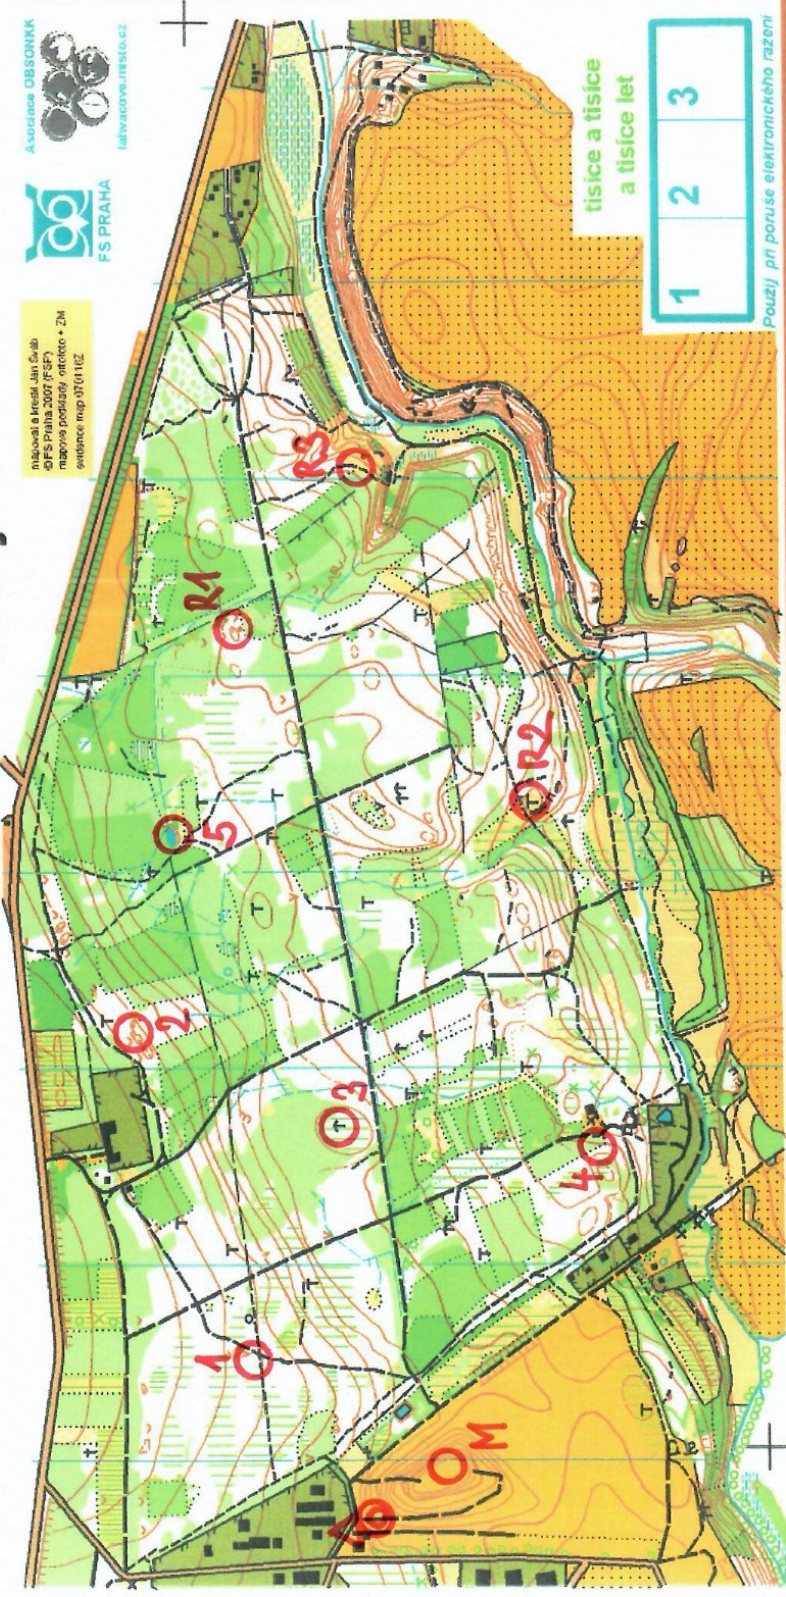

Škvorecká obora

1:10 000 ekv. 2 m
stav jaro 2007

tisíce a tisíce
a tisíce let

1	2	3

Použij při poruše elektronického ražení