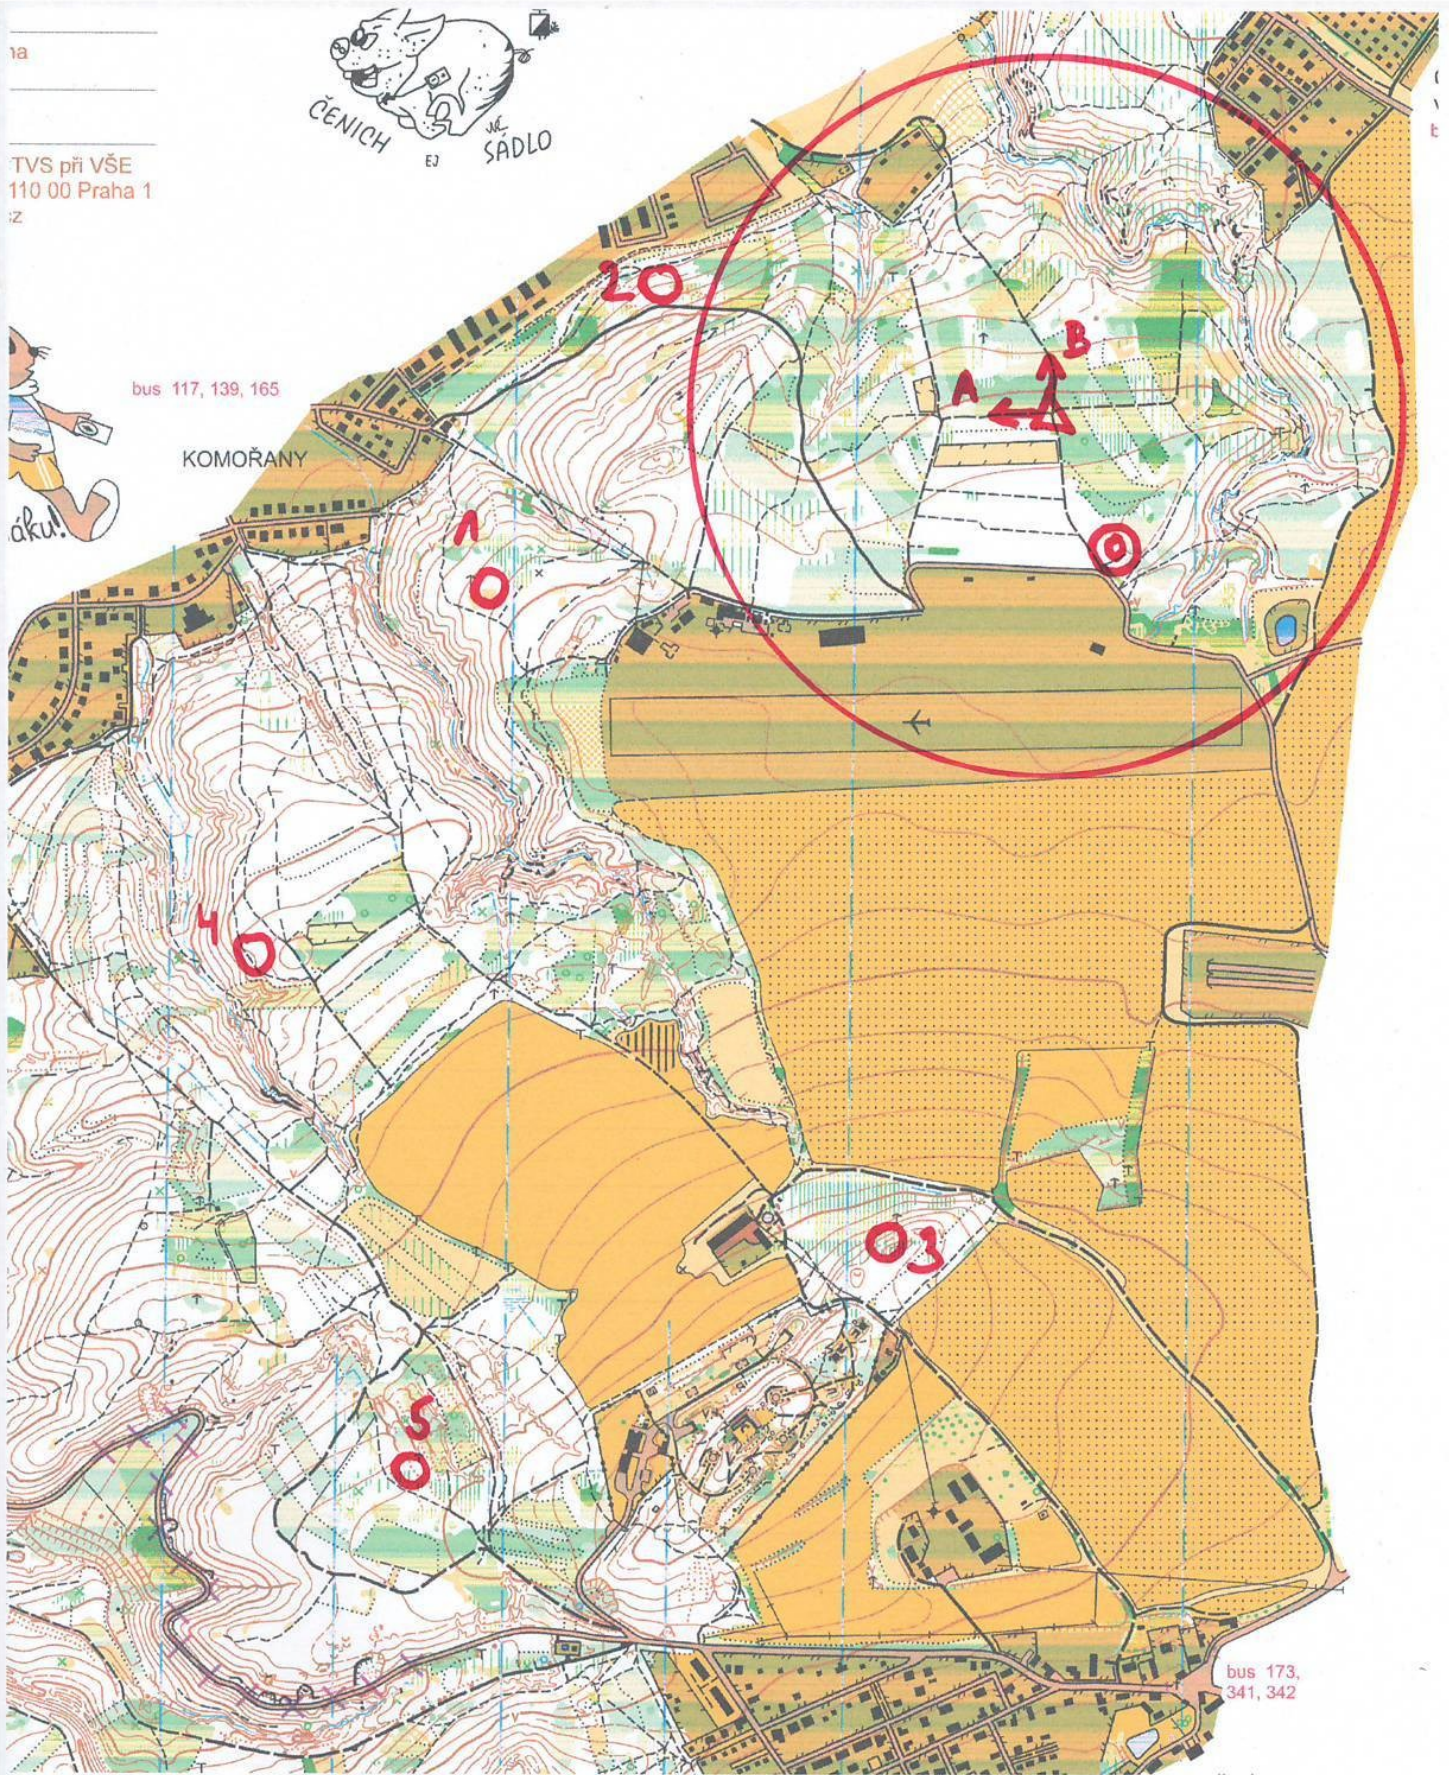

Protokol:

Vzhledem k vyhlášenému mimořádnému stavu proběhla soutěž „virtuálním způsobem“, v souladu s upravenými ROB pravidly a při dodržení všech vládních omezení. Start, cíl i kontroly byly provedeny „samoobslužně“ pomocí SI jednotek. Účastníci přicházeli jednotlivě průběžně a startovali intervalově. Ihned po doběhu opouštěli cílový prostor. Individuálně se zúčastnili i reprezentanti a členové ŽDR – v rámci vyhlášených virtuálních tréninků ROB.

Kat: M40 Pásmo:80m Limit:122 Kontr:5 (1 2 3 4 5)

Poř.	Příjm., jméno	Doba běhu	Kontroly	mezičasy				
1.	Dukát Martin	51:20/4	2,1,4,3	15:23	5:25	8:16	13:02	9:14
2.	Skrbková Markéta	57:52/4	2,1,4,3	8:04	7:35	10:54	17:48	13:31
3.	Kotátko Jiří	79:04/4	2,1,4,3	8:42	11:15	17:11	18:37	23:19
4.	Blomann Antonín	121:50/4	2,1,4,3	15:46	18:27	34:33	30:31	22:33
5.	Zachová Pavla	53:55/1	1	24:31	29:24			

1a
TVS při VŠE
110 00 Praha 1
z

bus 117, 139, 165

KOMOŘANY

Valy | 1:10 000 | e=5 m