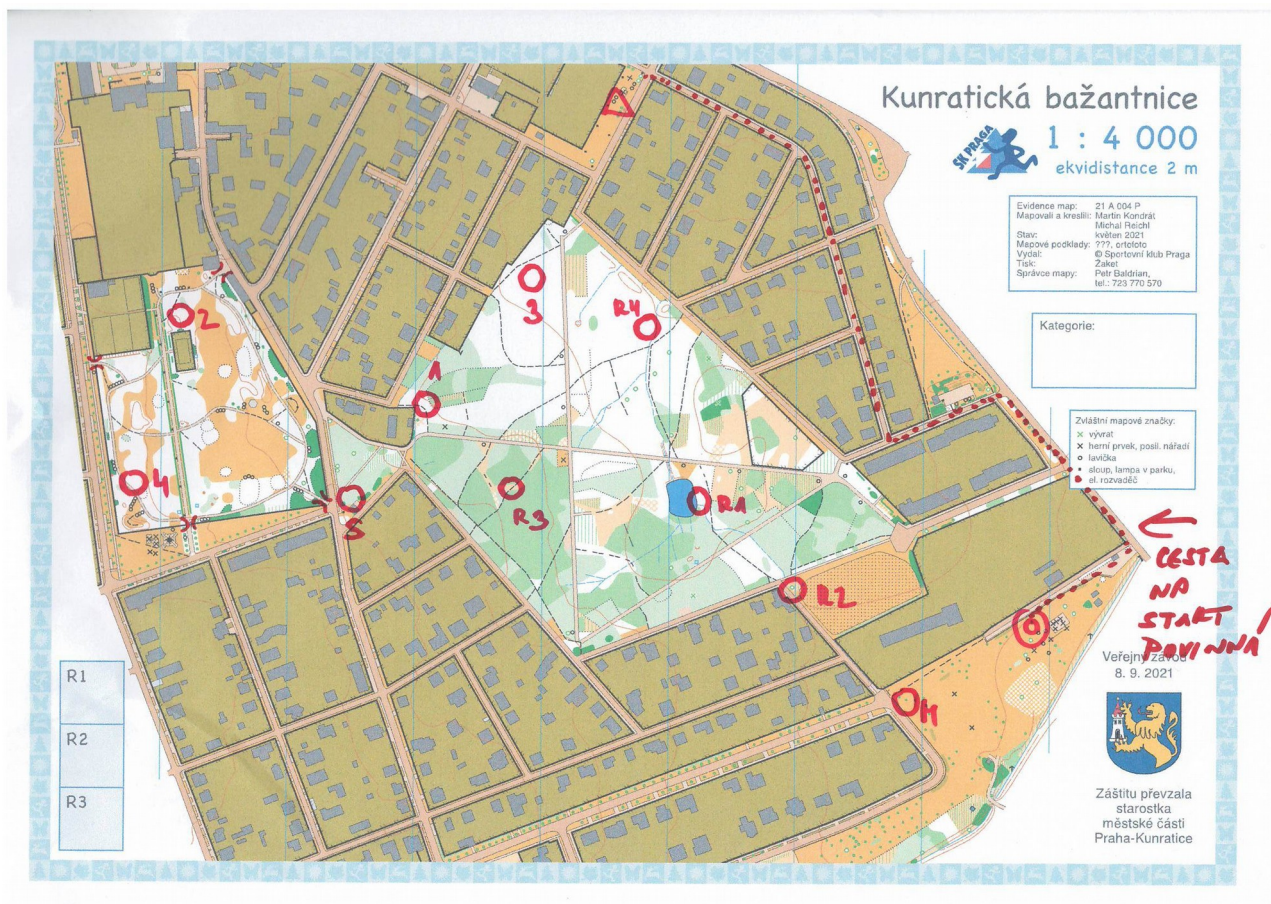

Poděkování:

Děkuji Leoně Soukupové a Elišce Voráčkové za pomoc při stavbě kontrol, Dáša Skřivanové za pomoc při stahování trati a Pavlovi Šrůtovi za zajištění cíle a zpracování výsledků.

Praha, 28.11.2021

Výsledky - mezičasy - SPRINT 28.11.2021

Kat: MD12 Kontr:8 (1 2 4 S R1 R2 R3 M)

Poř.	Příjm., jméno	Doba běhu	Kontroly	mezičasy														
1.	Skrbková Alžběta	23:14/8	1,2,4,S,R3,R1,R2,M	5:22	5:34	1:24	1:32	2:25	3:56	1:18	1:21	0:22						
2.	Exnerová Petra	27:29/8	1,2,4,S,R3,R1,R2,M	4:52	9:25	2:42	1:41	2:30	3:18	1:08	1:27	0:26						
3.	Pešková Simona	33:28/8	1,2,4,S,R3,R1,R2,M	6:49	13:27	2:45	1:32	2:42	3:07	1:10	1:34	0:22						
4.	Hamouz Martin	50:21/8	1,4,2,S,R3,R1,R2,M	6:21	9:53	1:23	3:01	5:02	10:47	11:00	1:28	1:26						

Kat: MD16 Kontr:10 (1 2 3 4 S R1 R2 R3 R4 M)

Poř.	Příjm., jméno	Doba běhu	Kontroly	mezičasy															
1.	Skrbek Tomáš	25:12/10	3,1,2,4,S,R3,R4,R1,R2,M	5:00	2:27	5:34	1:15	1:33	2:24	2:10	1:37	1:28	1:21	0:23					
2.	Paiskr Štěpán	38:11/10	3,1,2,4,S,R3,R4,R1,R2,M	3:10	5:39	14:16	1:48	1:53	3:34	2:44	1:34	1:50	1:19	0:24					
3.	Pajskr Jan	38:35/10	1,2,4,3,S,R3,R4,R1,R2,M	5:21	7:23	2:24	5:37	3:53	4:36	2:27	3:33	1:37	1:20	0:24					

Kat: MD20 Kontr:10 (1 2 3 4 S R1 R2 R3 R4 M)

Poř.	Příjm., jméno	Doba běhu	Kontroly	mezičasy															
1.	Hamouz Tomáš	19:19/10	3,1,2,4,S,R3,R4,R1,R2,M	2:30	2:43	2:12	1:25	1:41	2:25	1:45	1:05	1:39	1:31	0:23					
2.	Skrbek Michal	20:59/10	3,1,2,4,S,R3,R4,R1,R2,M	2:08	1:32	5:04	1:06	1:25	2:52	2:10	1:39	1:35	1:05	0:23					
3.	Zach Jaroslav	23:38/10	3,1,2,4,S,R3,R1,R2,R4,M	1:12	1:40	2:08	3:02	1:15	2:55	3:00	3:18	2:03	2:37	0:28					
4.	Skřivanová Dagmar	26:39/10	3,1,2,4,S,R3,R4,R1,R2,M	2:01	3:17	4:33	1:57	2:12	5:05	1:46	1:44	1:16	2:07	0:41					
5.	Zusková Ilona	26:59/10	3,1,2,4,S,R3,R4,R1,R2,M	2:29	2:30	2:14	4:04	3:22	4:47	2:29	1:37	2:04	0:56	0:27					
6.	Pajskrová Tereza	28:55/10	3,1,2,4,S,R3,R4,R1,R2,M	2:41	2:59	6:23	1:52	2:06	3:32	2:21	3:11	1:34	1:45	0:31					
7.	Kotátko Jiří	37:08/10	3,1,2,4,S,R3,R4,R1,R2,M	6:34	2:59	9:08	2:09	2:19	5:12	2:58	1:55	1:30	1:42	0:42					
8.	Zachová Pavla	41:56/10	3,1,2,4,S,R3,R4,R1,R2,M	4:15	4:45	5:22	3:49	3:14	5:31	5:54	3:00	2:10	2:44	1:12					
9.	Poláková Ludmila	43:45/10	3,1,2,4,S,R3,R1,R2,R4,M	5:01	3:59	3:06	2:00	2:12	9:53	5:22	3:06	3:55	4:35	0:36					
10.	Šimlová Hedvika	44:38/10	3,1,4,2,S,R3,R1,R2,R4,M	2:38	2:35	4:35	2:06	3:04	4:55	4:34	6:59	4:02	8:38	0:32