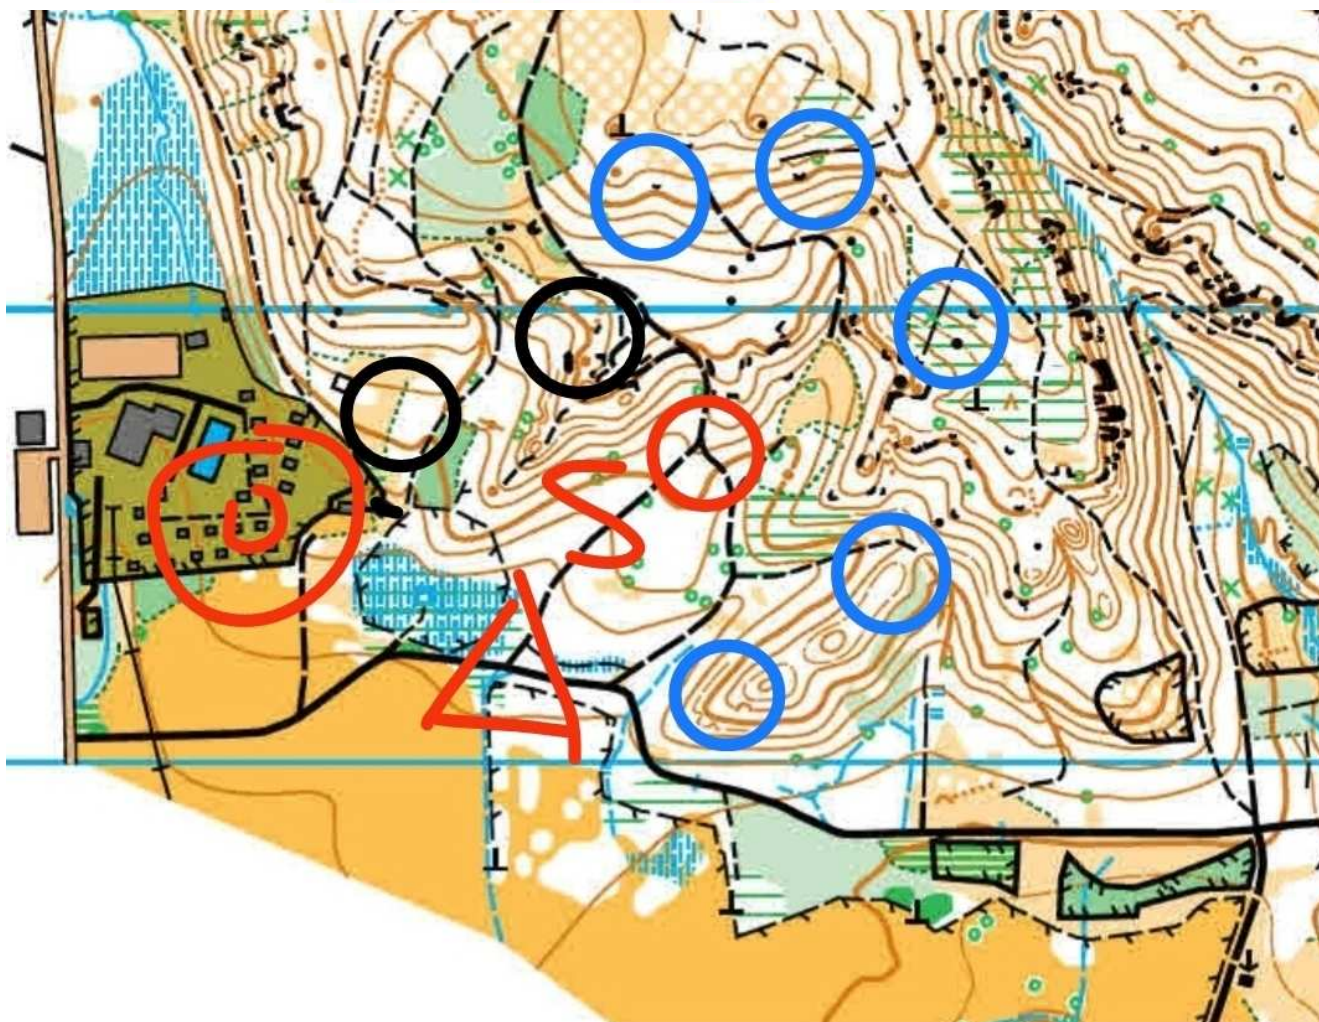

Kategorie M20	Pásmo: Sprint	limit: 60 min	9 kontrol: 1 2 3 4 5 S R1 R2 M	délka tratě: 1370 m
1. Šindelka Antonín	GBM7205	9	15:07	III. VT
2. Baxa Jaromír ml.	ELB8201	9	17:48	III. VT
3. Hladina Tomáš	AFK8201	9	17:58	III. VT
4. Cernetič Filip	AFK8002	9	18:38	III. VT
5. Samler Vladislav	ELB9202	9	19:38	III. VT
6. Baxa Jan	ELB8402	9	22:01	III. VT
7. Halíř Radim	AFK7003	9	23:09	III. VT
8. Lajtkep Matěj	ETE0003	9	25:17	III. VT
9. Baxa Jaromír	ELB5501	9	30:47	III. VT
10. Šatra Jan	ELB8301	9	37:50	III. VT
11. Zeman Karel	AFK8101	8 (bez 4)	24:07	
12. Milanovský Zbyšek	BKA6501	4 (jen M,R1,R2)	18:25	

Zhodnocení:

Závod proběhl za chladného počasí s přeháňkami. Nebyly podány žádné protesty a nedošlo k žádnému nahlášenému zranění. Až na maják byly použity vysílače Microfox, jejich slyšitelnost byla dobrá. Bylo jich k dispozici pouze osm, proto v druhém kole byly jen dva. Protože začátečníci ještě nezvládali zaměřit během 12 vteřin, byla jejich relace nastavena na třicet vteřin. Proto šli začátečníci rovnou na S a pak na rychlé kontroly.

V Praze, dne 2. 10. 2021

modré kontroly jsou pomalé,
černé jsou rychlé

Antonín Blomann, hlavní rozhodčí

Průběhy na kontrolách

Kategorie: D12 Pásmo: Sprint Limit: 60 min Kontroly: 4 (S R1 R2 M)

Poř. Příjmení, jméno	Doba běhu	Kontroly	mezičasy										
1. Cerneticová Adina	9:29	S R1 R2 M C	1:45	3:32	2:03	1:46	0:23						
2. Cerneticová Johana	12:19	S R1 R2 M C	5:50	3:30	2:49	2:42	0:28						
3. Dolínková Anna	17:43	S R1 R2 M C	2:31	4:41	6:02	4:05	0:24						