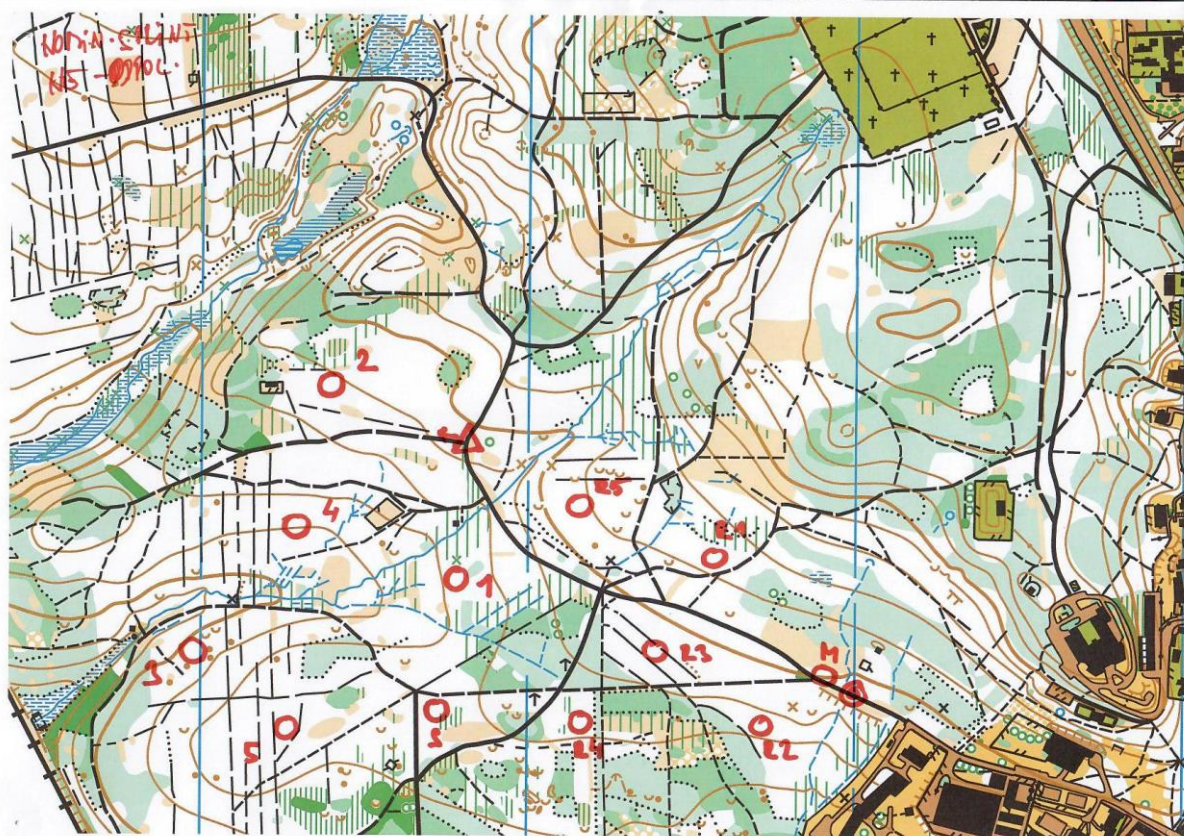

Kategorie: D16 **Limit:** 50:00 **Kontroly:** 10 **Délka:** km

Místo Jméno Index Volačka Tým Čas Kontroly

1	NOVOTNA Michaela	FTU0551	FTU 10:53 10
2	DOUBRAVOVA Barbora	DCH0657	DCH 14:22 10
3	NOVOTNA Kristina	DCH0655	DCH 14:54 10
4	MARESOVA Lenka	BKA0551	BKA 15:39 10
5	SOBOTOVA Alzbeta	AFK0552	AFK 16:51 10
6	GILLAROVA Laura	DCH0559	DCH 19:04 10
7	CHAROVA Anna	DCH0558	DCH 19:12 10
8	NOVOTNA Barbora	FTU0552	FTU 19:54 10

Kategorie: M14 **Limit:** 50:00 **Kontroly:** 8 **Délka:** km

Místo Jméno Index Volačka Tým Čas Kontroly

1	BRUCKNER Filip	DCH0714	DCH 11:04 8
2	PLEVNY Albert	DCH0711	DCH 11:40 8
3	HOREJSI David	FPA0801	FPA 14:39 8
4	TOLLAR Michal	GBM0814	GBM 16:06 8
5	HRUBY Vit	GBM0707	GBM 17:06 8
6	ENDRST Jachym	ASP0704	ASP 17:55 8

7	SADILEK Robert	GBM0719	GBM 22:46 8
8	DROZD Mikulas	ELB0706	ELB 26:20 8

Kategorie: M16 **Limit:** 50:00 **Kontroly:** 10 **Délka:** km

Místo	Jméno	Index	Volačka	Tým	Čas	Kontroly
1	NIKODEM Ondrej	DCH0606	DCH		17:30	10
2	TOLLAR Jan	GBM0615	GBM		18:05	10
3	HABEL Jakub	ELB0601	ELB		18:53	10
4	PAJSKR Jan	ASP0604	ASP		20:02	10
5	ONDROUCH Martin	GBM0508	GBM		22:27	10