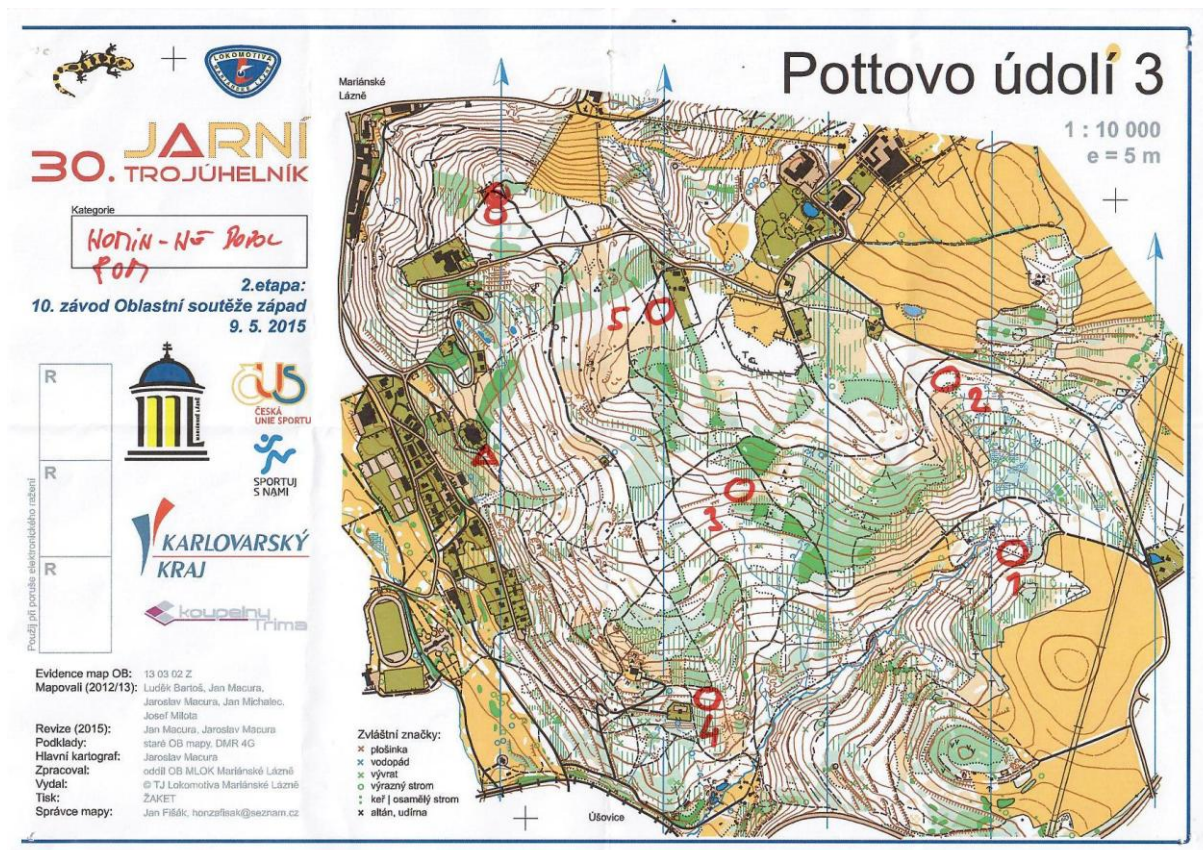

závod : sprint pásmo 80 m – neděle 4.7.2021 odpoledne
limit : 50 minut
start 00 : 16.30 hod
start.interval : 4 minuty v kategorii
mapa : M 1:5000 Balbín – jih stav 2015, revize 6/2021
vyhledávané kontroly:
D14 = 1 4 5 S R2 R3 R4 M
D16 = 1 3 4 5 S R1 R2 R3 R4 M
M14 = 1 3 4 S R1 R3 R5 M
M16 = 1 3 4 5 S R1 R2 R4 R5 M

Z důvodu vybití baterie u kontroly č. 2 v předchozím závodě (pásmo 80 m dopoledne) bylo rozhodnuto o změně ve vyhledávaných kontrolách u MD16 s tím, že kontrola č. 2 bude instalována, ale žádná kategorie ji nebude vyhledávat.

Kategorie: D14 **Limit:** 50:00 **Kontroly:** 8 **Délka:** km

Místo **Jméno** **Index** **Volačka** **Tým** **Čas** **Kontroly**

1	NOVOTNA Karolina	FTU0853	FTU	11:32	8
2	HENDRICOVA Aneta	AFK0753	AFK	12:03	8
3	FRYSOVA Andrea	DCH0760	DCH	12:18	8