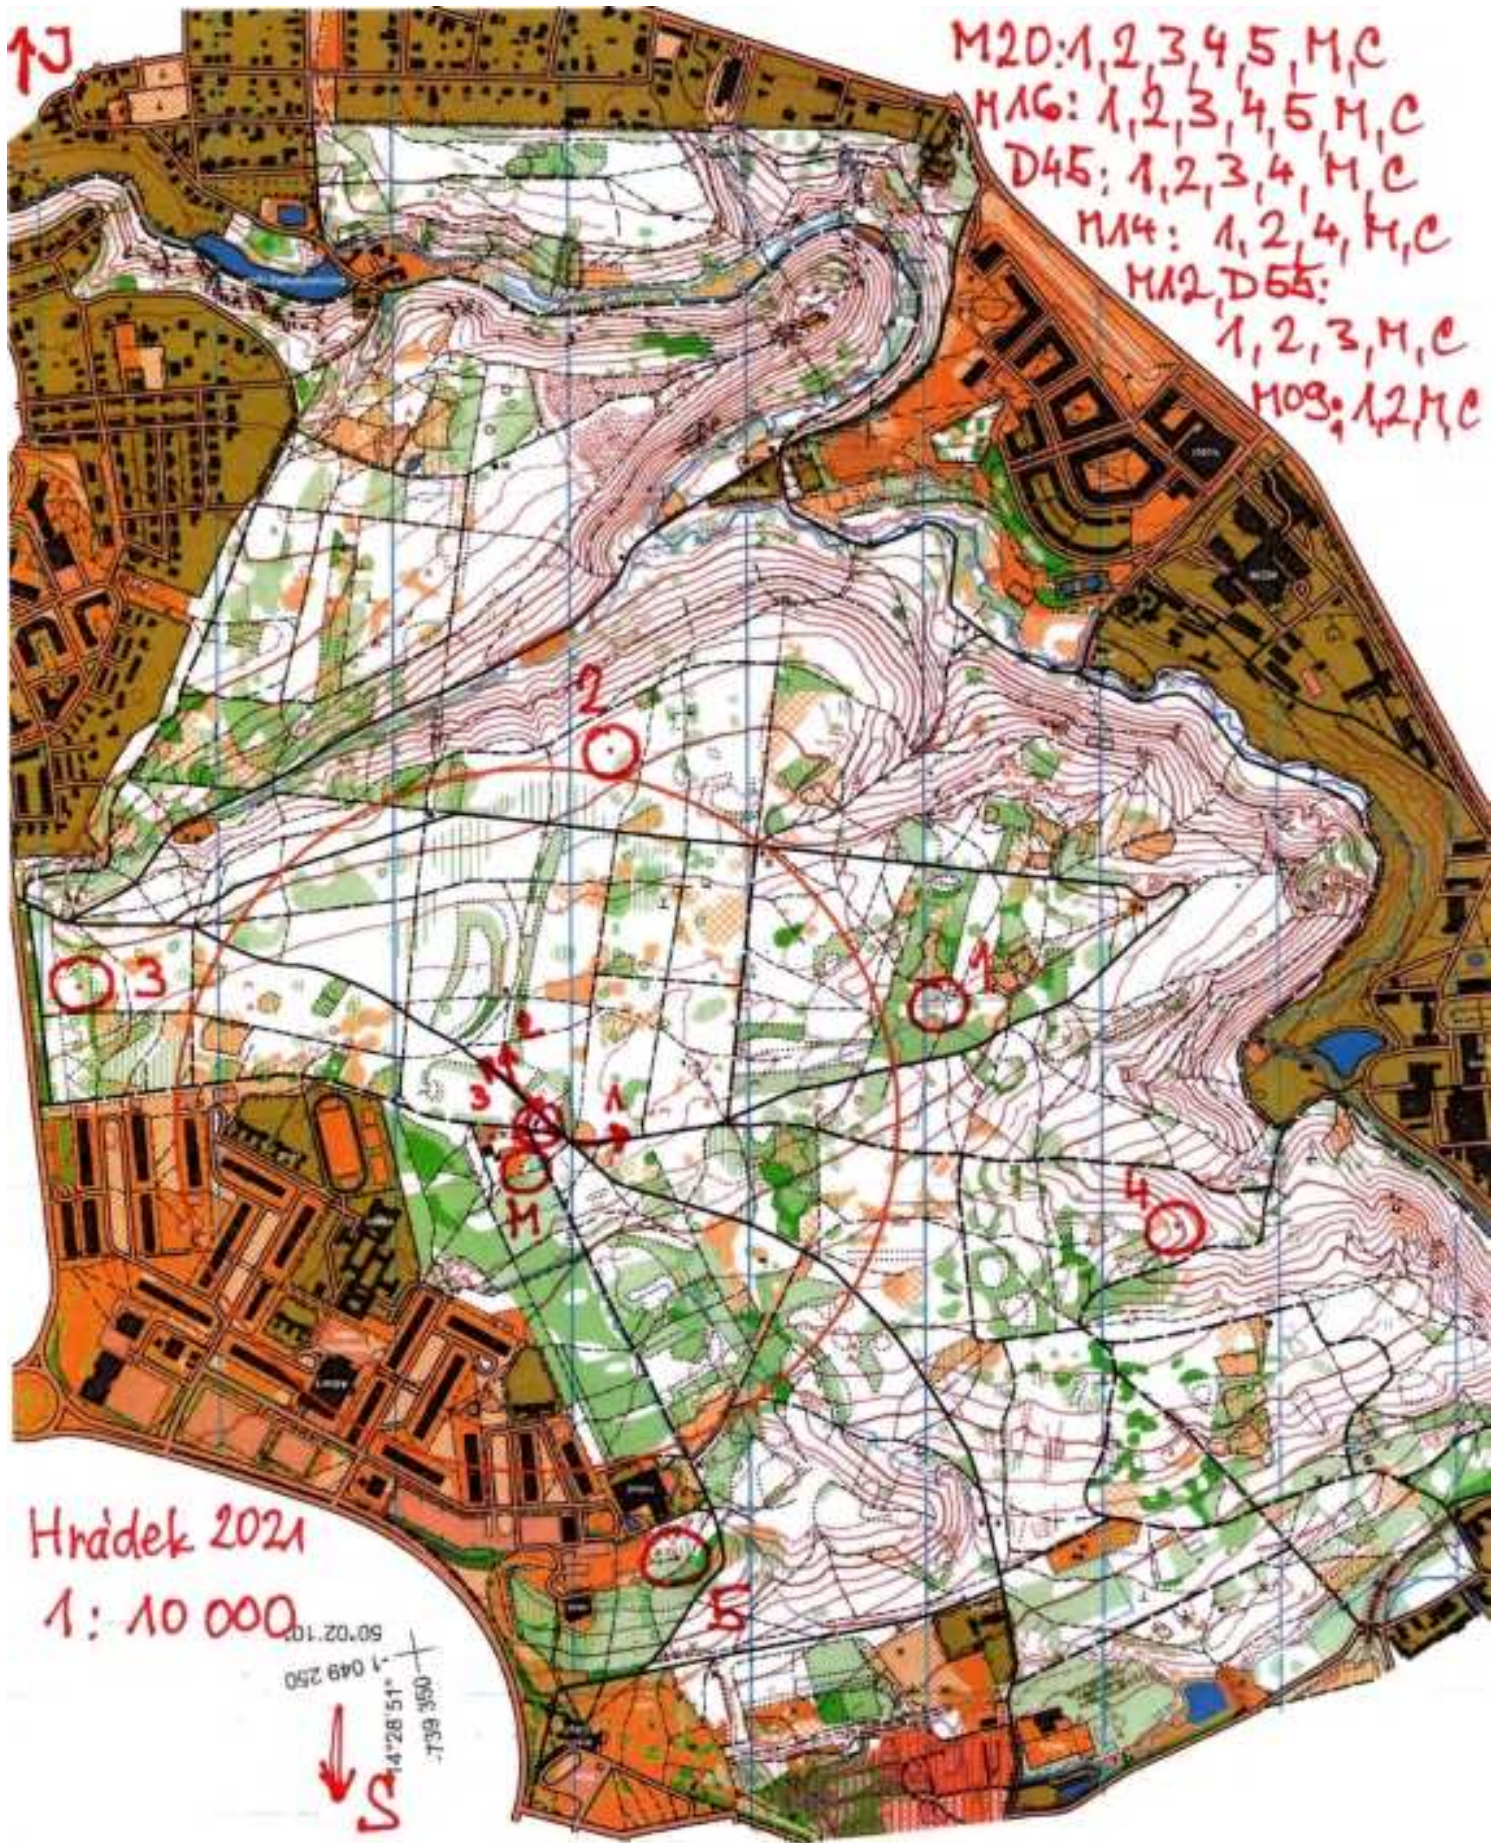

Mapa je převrácená, jih je nahoře