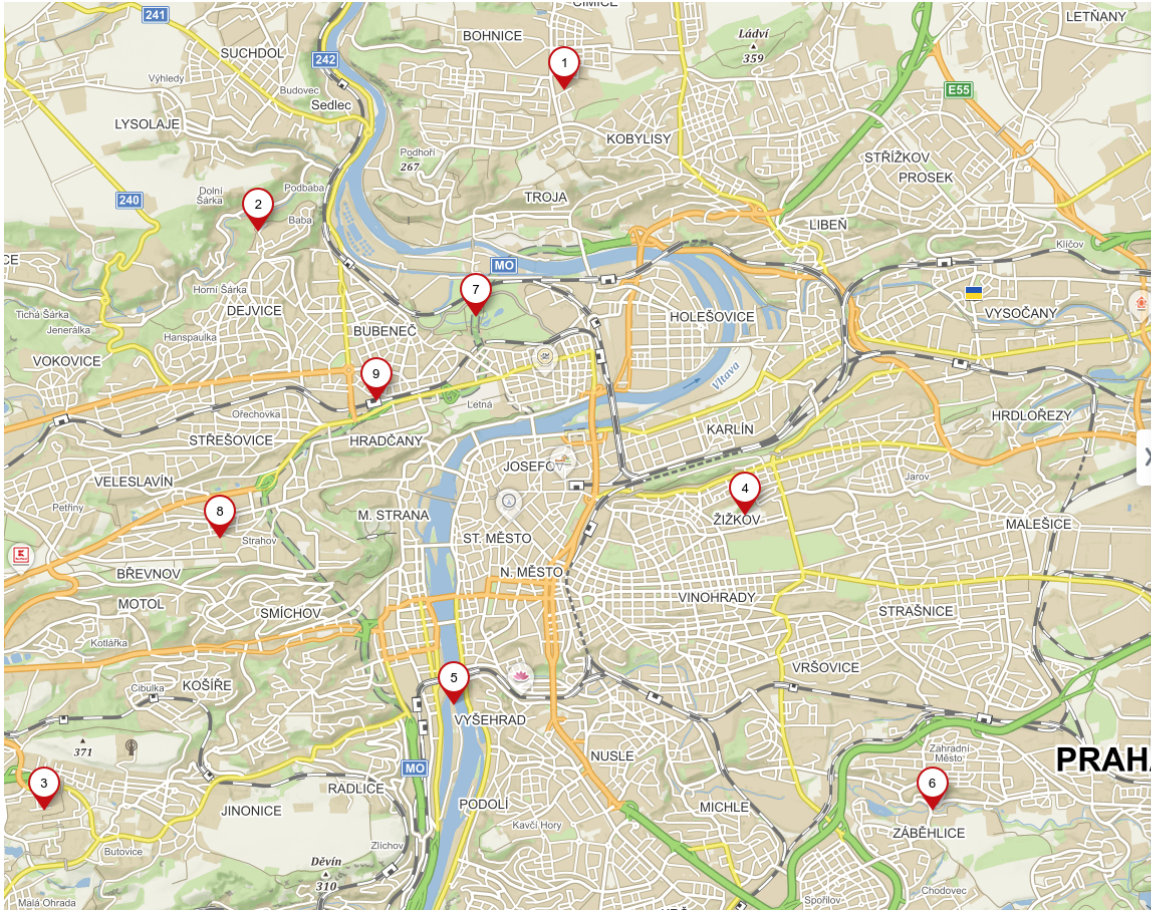

1. Podhajská pole - Bohnice
2. Krohova 17 - Baba
3. Mezi Školami 25 - Stodůlky
4. Skautský přístav Jana Nerudy, Pitterova 2892/1 - Žižkov
5. Ostrov Císařská louka

OB kontroly

- A. Záběhlická lípa Svobody
- B. Samoobslužný přívoz, Stromovka
- C. House Okamura - Nad Tejnkou 2503/9a

Cíl - Restaurace Dejvické nádraží, Václavkova 1 - Dejvice

Zhodnocení:

Závod proběhl bez komplikací, ačkoliv jsme některá místa na kontroly sháněli na poslední chvíli. Do cíle nám chodily skvělé fotky, tak doufáme, že si závod účastníci užili stejně jako my. Část týmů sázela na jistotu v podobě OB kontrol a některé k tomu projevili nemalou snahu najít lišky schované všude po Praze. Zvláště kontrola 5 na Císařské louce údajně potrápila nemálo účastníků - někteří ji údajně hledali až na Roztylech.

Účast byla letos velmi slušná a převážná část závodníků dorazila i do cíle. Děkujeme těm, co vážili cestu zdaleka, aby si zpestřili neděli poznáváním Prahy 😊 Snad jen příští rok ubude nemocných a ti, co letos nemohli, si znovu vezmou 2m do ruky a vydají se do ulic.

My own POIs

- Save
- Share
- Export

- Kontrola 1**
Podhajska pole 294/17, Praha, 1
50.1312361N, 14.4322478E
- Kontrola 2**
Dejvice, Praha, Hlavní město Pr
50.1157183N, 14.3798978E
- Kontrola 3**
Mezi Školami 2328/13, Praha, 1
50.0522403N, 14.3432319E
- Kontrola 4**
50°5'4.685"N, 14°27'47.343"E
50.0848347N, 14.4631508E
- Kontrola 5**
50°3'49.474"N, 14°24'47.923"E
50.0637425N, 14.4133114E
- Kontrola A**
50°3'7.963"N, 14°29'42.416"E
50.0522119N, 14.4951156E
- Kontrola B**
50°6'23.227"N, 14°25'1.464"E
50.1064519N, 14.4170733E
- Kontrola C**
Nad Tejnkou 2503/9a, Praha, 16
50.0820211N, 14.3733050E
- Cil**
50°5'49.695"N, 14°24'0.002"E
50.0971372N, 14.4000011E