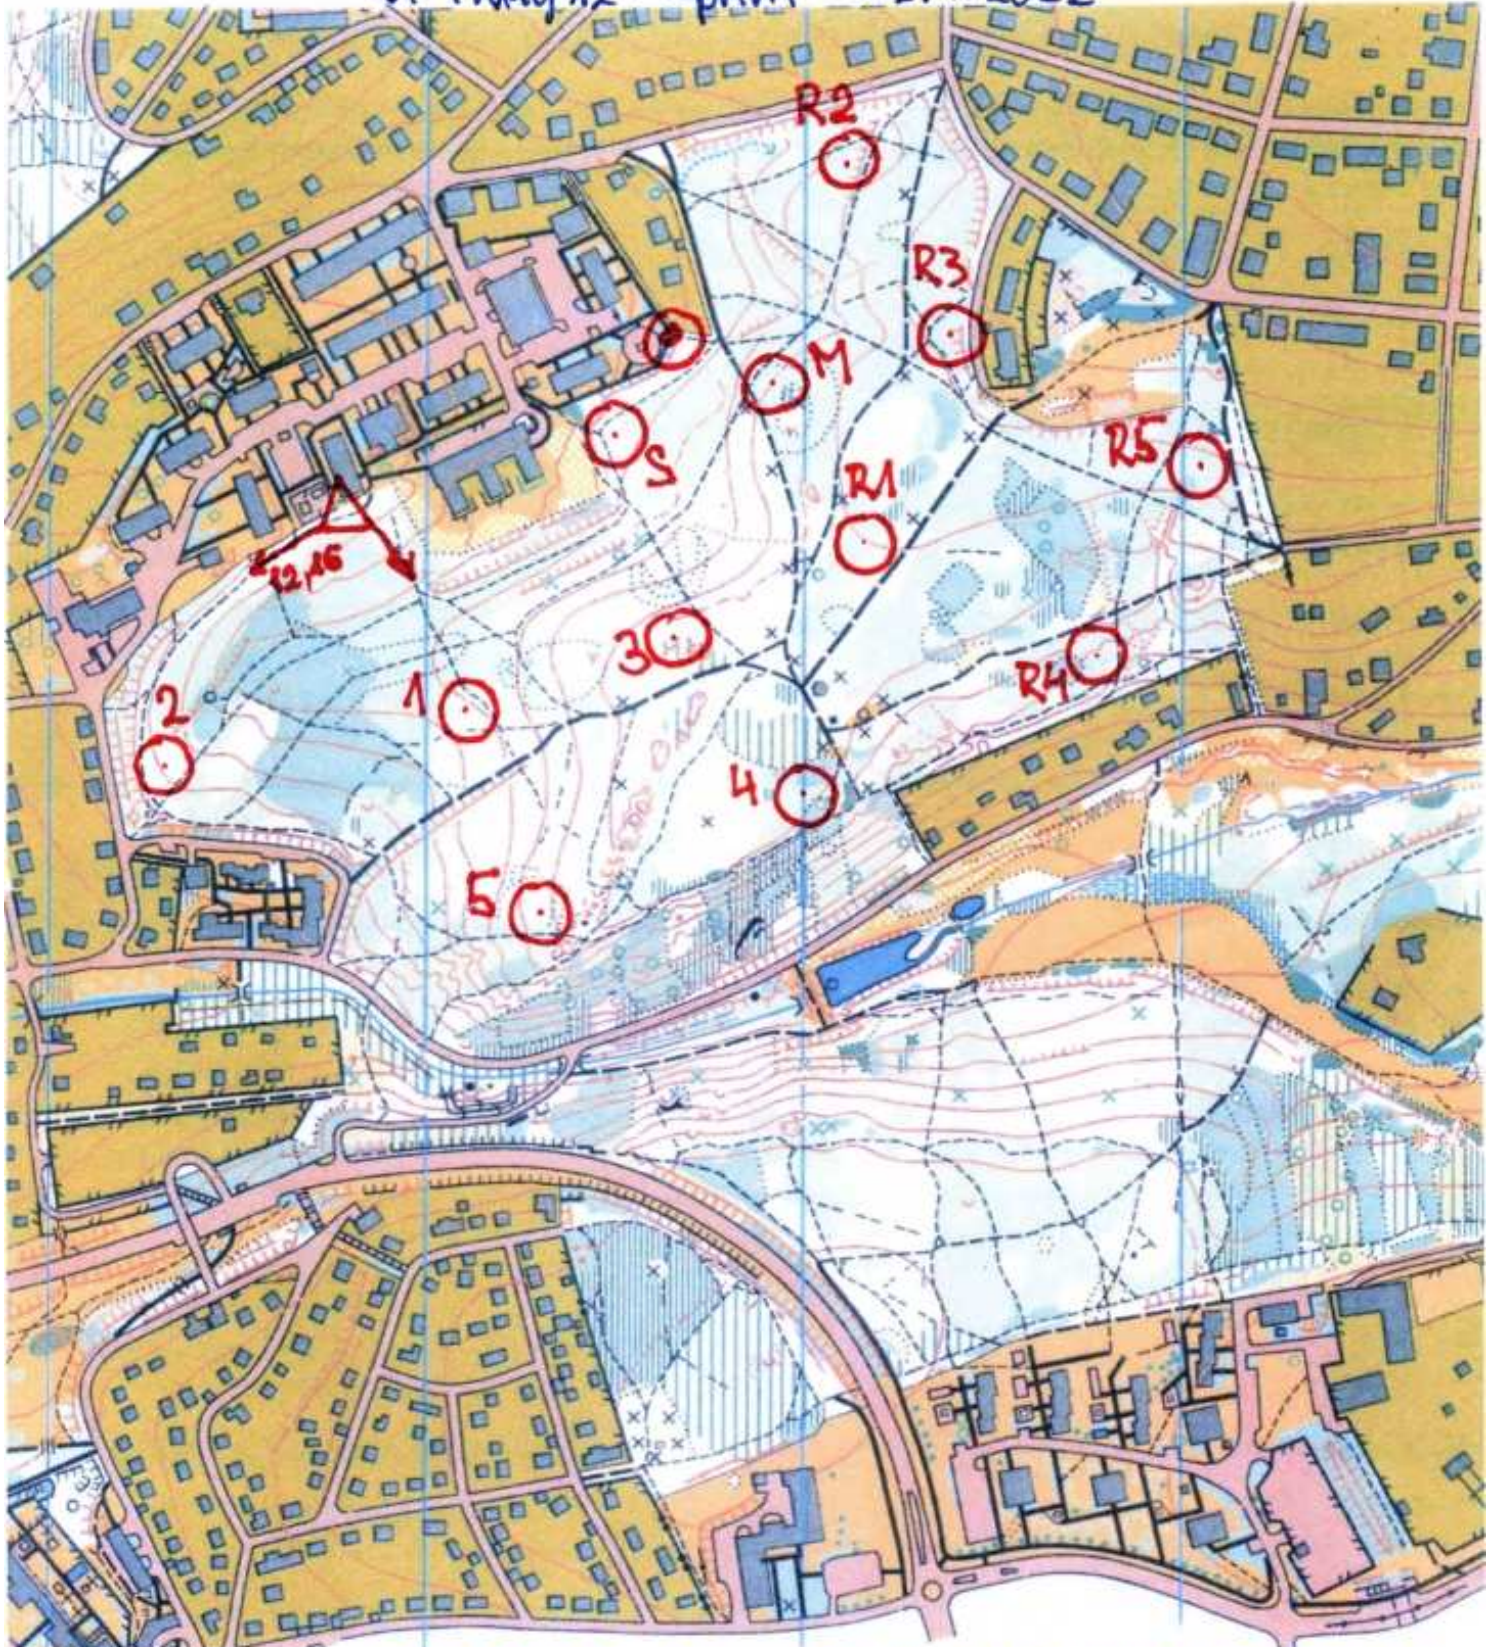

OP Průhy 12 - Sprint 12.4.2022

MD9: 1,3,S,R1,R3,M,C MD12: 1,2,3,S,R1,R2,R3,M,C

1:5000 E=4m

MD14: 1,3,5,S,R1,R3,R5,M,C MD16: 1,2,3,4,S,R1,R2,R3,R4,M,C

D45,M50: 1,3,4,S,R1,R3,R4,M,C MD19,20: 1-5,S,R1-R5,M,C