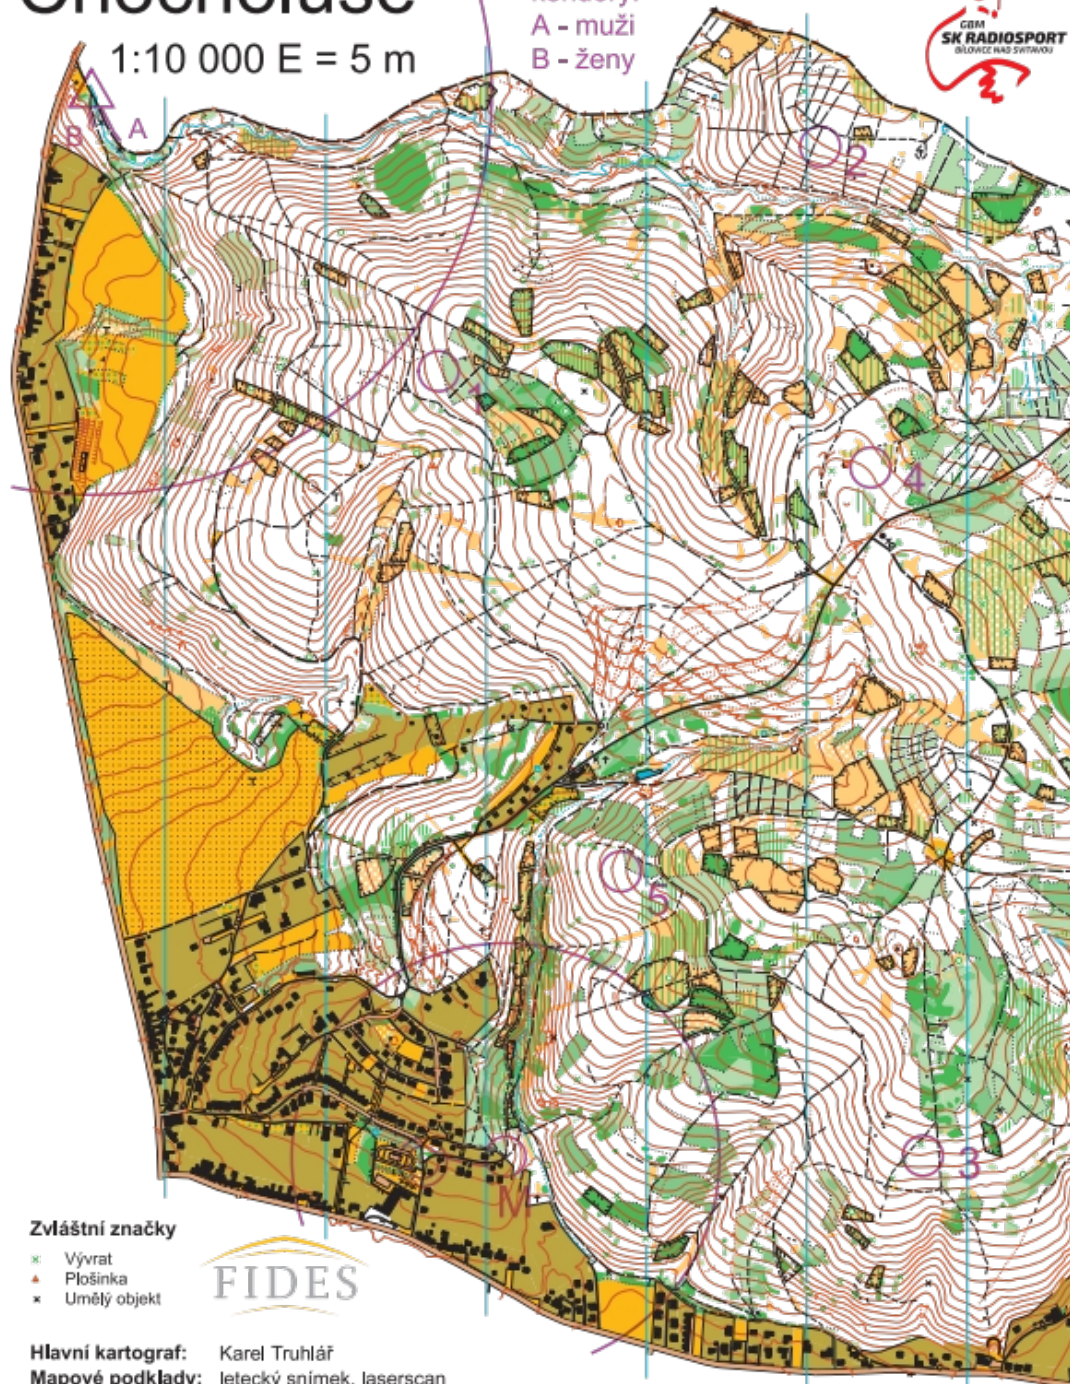

Akademické MČR, klasická trať 144 MHz - Výsledky 17.9.2022**Kategorie: D-open Počet kontrol: 5 (1-2-4-5-M) Časový limit: 130 min**

Poř.	Jméno	VŠ	Oddíl	Čas	Počet kontrol
1.	MATULOVÁ Lucie	VUT FA	B	46:57	5
2.	POLIŠENSKÁ Kateřina	SŠ	B	57:48	5
3.	TOLLAROVÁ Markéta	SŠ	B	59:15	5
4.	POLIŠENSKÁ Lucie	SŠ	B	64:16	5
5.	ČIVIŠOVÁ Jana	SŠ	B	69:38	5
6.	SOUKUPOVÁ Leona	UK PedF, UK FTVS	P	86:58	5
7.	ZUSKOVÁ Ilona	UK PŘF	P	103:19	5
8.	FEKIAČOVÁ Mária	STU Bratislava	B	71:01	4

Akademické MČR, klasická trať 144 MHz - Výsledky 17.9.2022**Kategorie: M-open Počet kontrol: 5 (1-2-3-5-M) Časový limit: 130 min**

Poř.	Jméno	VŠ	Oddíl	Čas	Počet kontrol
1.	MOKRÝ Pavel	VUT FE	B	64:46	5
2.	MAREČEK Jiří	VUT FEKT, UK FTVS	B	80:34	5
3.	KOŠAŘ Jan	ČVUT FIT	P	82:43	5
4.	FEKIAČ Jozef	STU Bratislava	B	86:26	5
5.	PAVLŮ Jiří	UK MFF	P	90:02	5
6.	HALÍŘ Radim	UK MFF	P	112:04	5
7.	BLOMANN Antonín	ČVUT FEL	L	122:36	4

Chocholuše

1:10 000 E = 5 m

koridory:
A - muži
B - ženy

Zvláštní značky

- × Vývrát
- ▲ Plošinka
- × Umělý objekt

Hlavní kartograf: Karel Truhlář
Mapové podklady: letecký snímek, laserscan
Vytiskl: Trade FIDES, a.s., Dornych 57, 617 00 Brno
Zpracoval a vydal: oddíl OB Spartaku Adamov
Správce mapy: Antonín Věžník, tel. 739 761 112