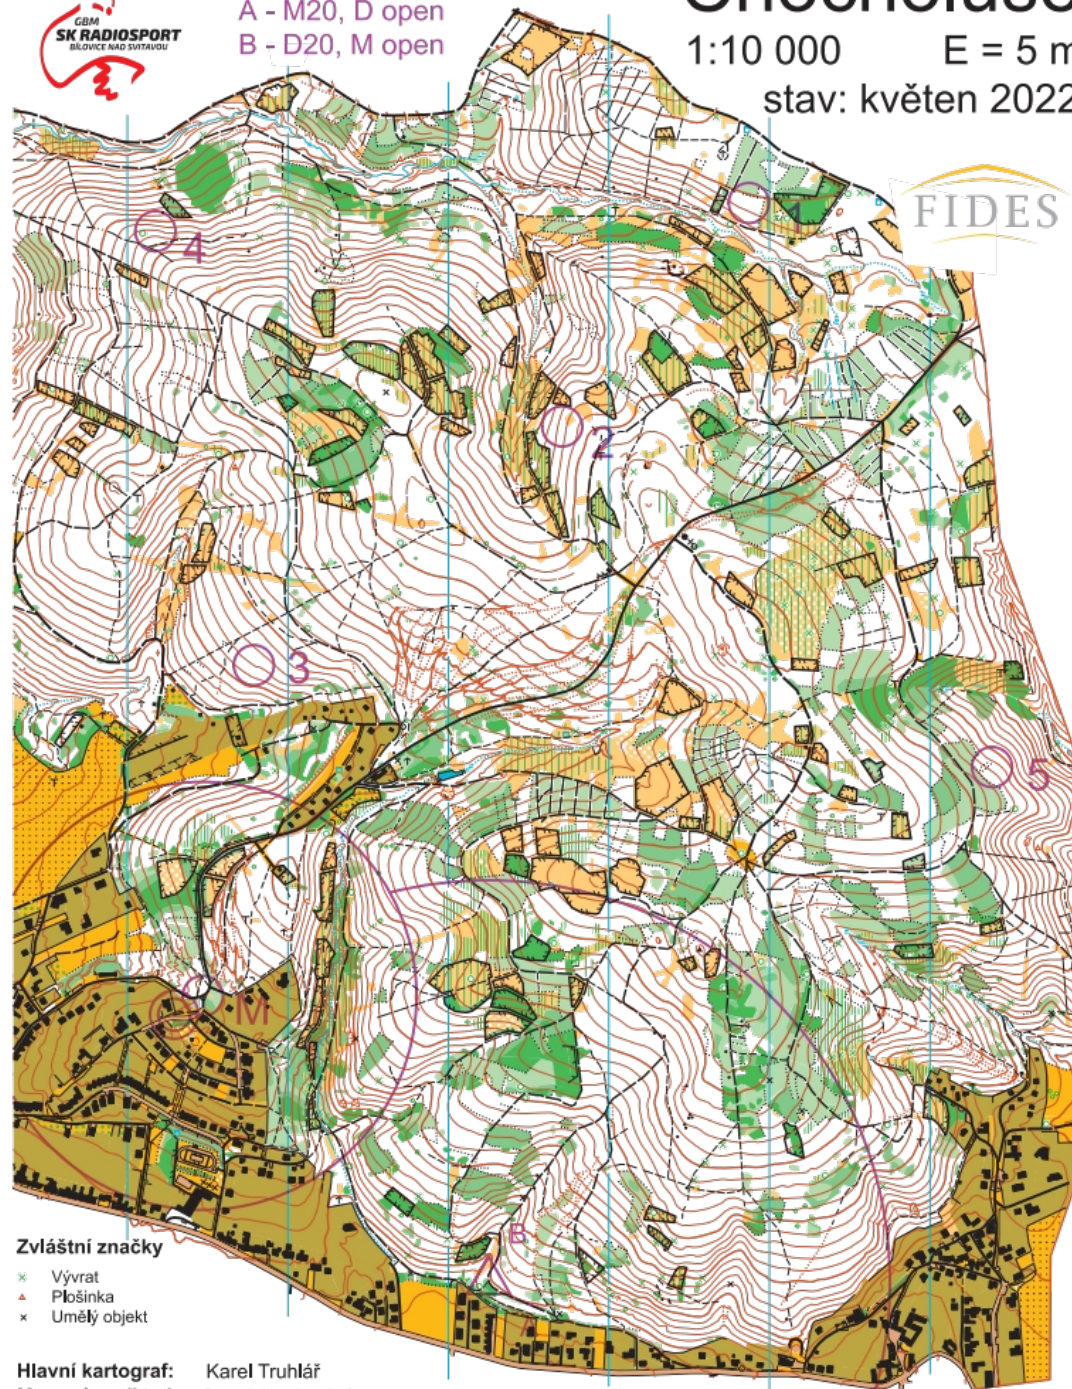

Akademické MČR, klasická trať 3,5 MHz - Výsledky 18.9.2022

Kategorie: M-open Počet kontrol: 5 (1-2-4-5-M) Časový limit: 130 min

Poř.	Jméno	VŠ	Oddíl	Čas	Počet kontrol
1.	MOKRÝ Pavel	VUT FE	B	67:02	5
2.	KOŠAŘ Jan	ČVUT FIT	P	78:16	5
3.	FEKIAČ Jozef	STU Bratislava	B	87:46	5
4.	PAVLŮ Jiří	UK MFF	P	100:48	5
5.	HALÍŘ Radim	UK MFF	P	110:04	5
6.	BLOMANN Antonín	ČVUT FEL	L	111:26	3

koridory:
A - M20, D open
B - D20, M open

Chocholuše

1:10 000 E = 5 m

stav: květen 2022

FIDES

Zvláštní značky

- × Vývrat
- ▲ Plošina
- × Umělý objekt

Hlavní kartograf: Karel Truhlář
Mapové podklady: letecký snímek, laserscan
Vytiskl: Trade FIDES, a.s., Dorných 57, 617 00 Brno
Zpracoval a vydal: oddíl OB Spartaku Adamov
Správce mapy: Antonín Věžník, tel. 739 761 112