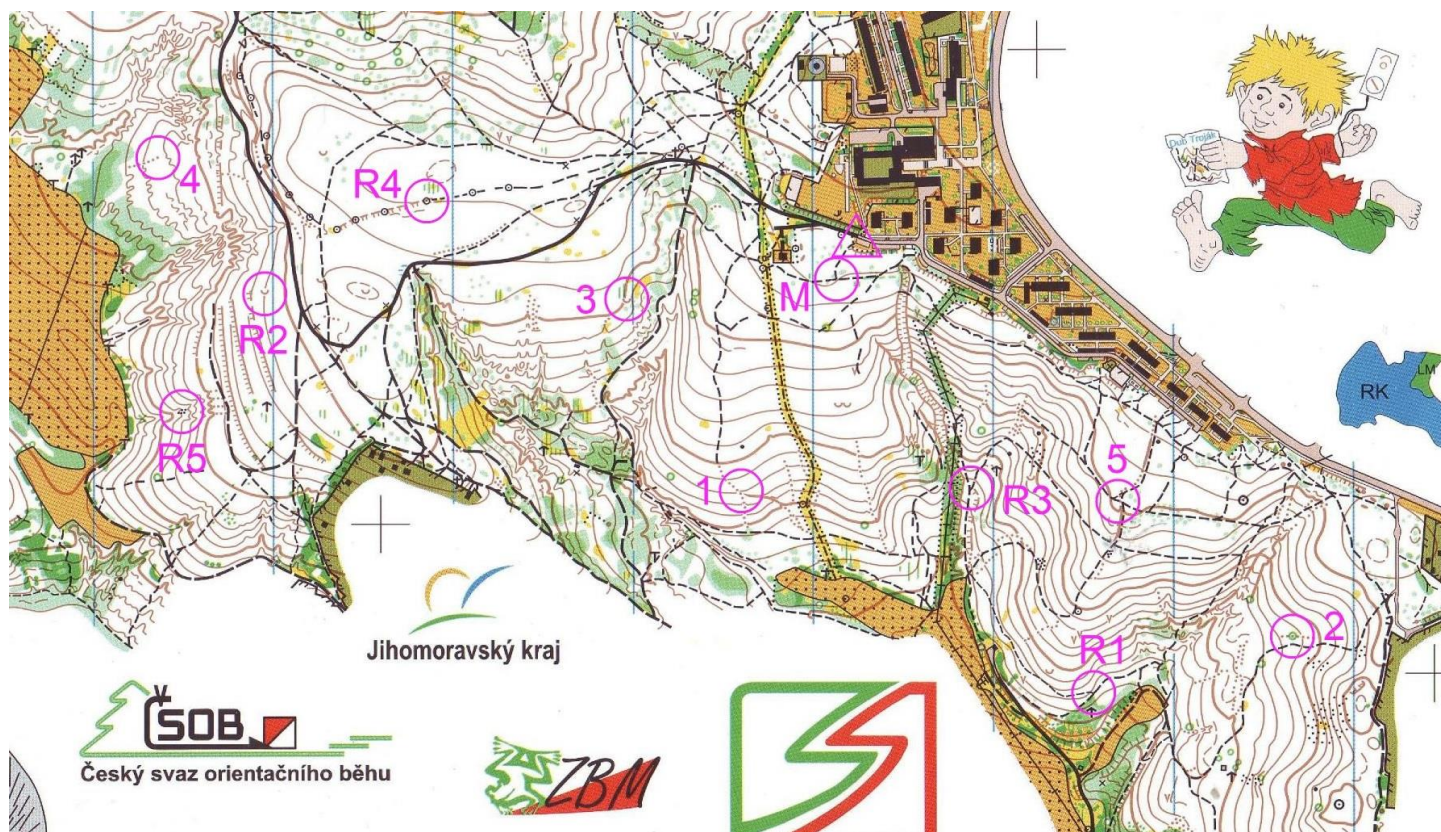

Kategorie: D55 2,1 km / převýšení 115 m / 6 Tx / limit: 90 min.

1. ŠIMEČKOVÁ Anna	SMT0002	ROB klub Medik Martin	63:29	6

(D12) M12	1,3,R3,M
(D14) M14	1,3,5,R3,R4,M
D19, D20 (D35)	1,2,3,5,R1,R2,R3,R4,R5,M
M19, M20 (M40)	1,2,3,4,5,R1,R2,R3,R4,R5,M
(D16) D45	1,3,5,R1,R2,R4,M
(M16) M50	1,2,3,5,R1,R2,R5,M
D55, M60	1,2,5,R1,R3,M

Kategorie: M12 1,4 km / převýšení 105 m / 4 Tx / limit: 90 min.

1. HAŽMUK Zbyšek	GBM1201	Radiosport Bílovice	87:03	4

Kategorie: M14 2,2 km / převýšení 100 m / 6 Tx / limit: 90 min.

1. BELAN Radek	SMT0007	ROB klub Medik Martin	61:18	6
2. NOSÁL Martin	SMT0009	ROB klub Medik Martin	68:59	6
3. LECHAN Maxo	SMT0008	ROB klub Medik Martin	76:04	6

Kategorie: M19 4,1 km / převýšení 240 m / 11 Tx / limit: 90 min

1. ONDROUCH Martin	GBM0508	Radiosport Bílovice	61:02	11

Kategorie: M20 4,1 km / převýšení 240 m / 11 Tx / limit: 90 min

1. KINC Martin	GBM9910	Radiosport Bílovice	32:22	11
2. NOSÁL Michal	SMT0010	ROB klub Medik Martin	52:40	10

Kategorie: M50 3,6 km / převýšení 200 m / 8 Tx / limit: 90 min.

1. BŽÁTEK Miroslav	GBM7006	Radiosport Bílovice	63:19	8
2. HAŽMUK Ivo	GBM7001	Radiosport Bílovice	75:40	8

Kategorie: M60 2,1 km / převýšení 115 m / 6 Tx / limit: 90 min.

1. ŠIMEČEK Jozef	SMT0001	ROB klub Medik Martin	46:02	11
2. FRÁŇA Pavel	GBM5905	Radiosport Bílovice	54:53	6