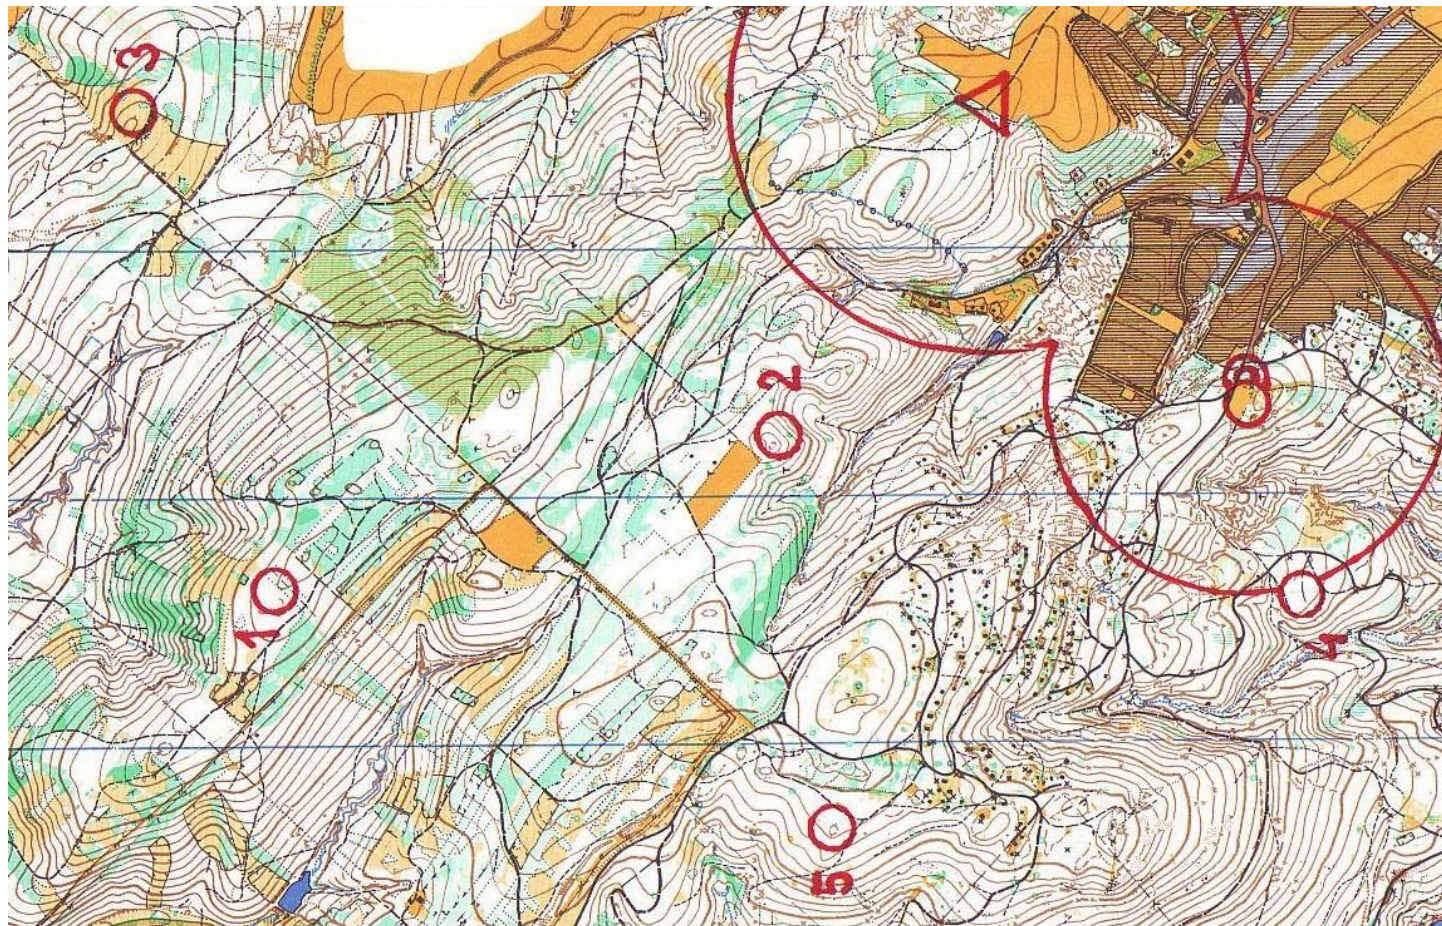

Kategorie: D45 5,1 km / převýšení 130 m / 5 Tx / limit: 120 min.

1. TOMÁŠKOVÁ Barbora	GBM7659	Radiosport Bílovice	57:58	5
2. HAŽMUKOVÁ Pavla	GBM7656	Radiosport Bílovice	63:59	5
3. ONDROUCHOVÁ Ludmila	GBM7057	Radiosport Bílovice	76:13	5

Kategorie: D55 4,4 km / převýšení 130 m / 4 Tx / limit: 120 min.

1. ŠIMEČKOVÁ Anna	SMT0002	ROB klub Medik Martin	65:01	5
2. FEKIAČOVÁ Mária	GBM5853	Radiosport Bílovice	69:19	3

Kategorie: M14 3,1 km / převýšení 110 m / 4 Tx / limit: 120 min

1. LECHAN Maxo	SMT0008	ROB klub Medik Martin	72:46	4
2. NOSÁL Martin	SMT0009	ROB klub Medik Martin	107:36	3
3. BELAN Radek	SMT0007	ROB klub Medik Martin	113:22	3

Kategorie: M19 6,1 km / převýšení 240 m / 6 Tx / limit: 120 min

1. ONDROUCH Martin	GBM0508	Radiosport Bílovice	103:14	6

Kategorie: M20 6,1 km / převýšení 240 m / 6 Tx / limit: 120 min

1. KINC Martin	GBM9910	Radiosport Bílovice	59:39	6
2. NOSÁL Michal	SMT0010	ROB klub Medik Martin	88:10	6

Kategorie: M50 5,8 km / převýšení 230 m / 5 Tx / limit: 120 min

1. HAŽMUK Ivo	GBM7001	Radiosport Bílovice	67:01	5
2. MOKRÝ Pavel	GBM6801	Radiosport Bílovice	77:19	6
3. BŽATEK Miroslav	GBM7006	Radiosport Bílovice	96:31	5

Kategorie: M60 4,4 km / převýšení 130 m / 4 Tx / limit: 120 min

1. FEKIAČ Jozef	GBM5802	Radiosport Bílovice	71:30	4
2. ŠIMEČEK Jozef	SMT0001	ROB klub Medik Martin	86:00	6

(D12, M12)	2,5,M		
(D14) M14	2,4,5,M		
(D16) D45	1,2,4,5,M	(M16) M50	1,3,4,5,M
D19, D20 (D35)	1,2,3,4,M	M19, M20 (M40)	1,2,3,4,5,M
D55, M60	1,2,4,M