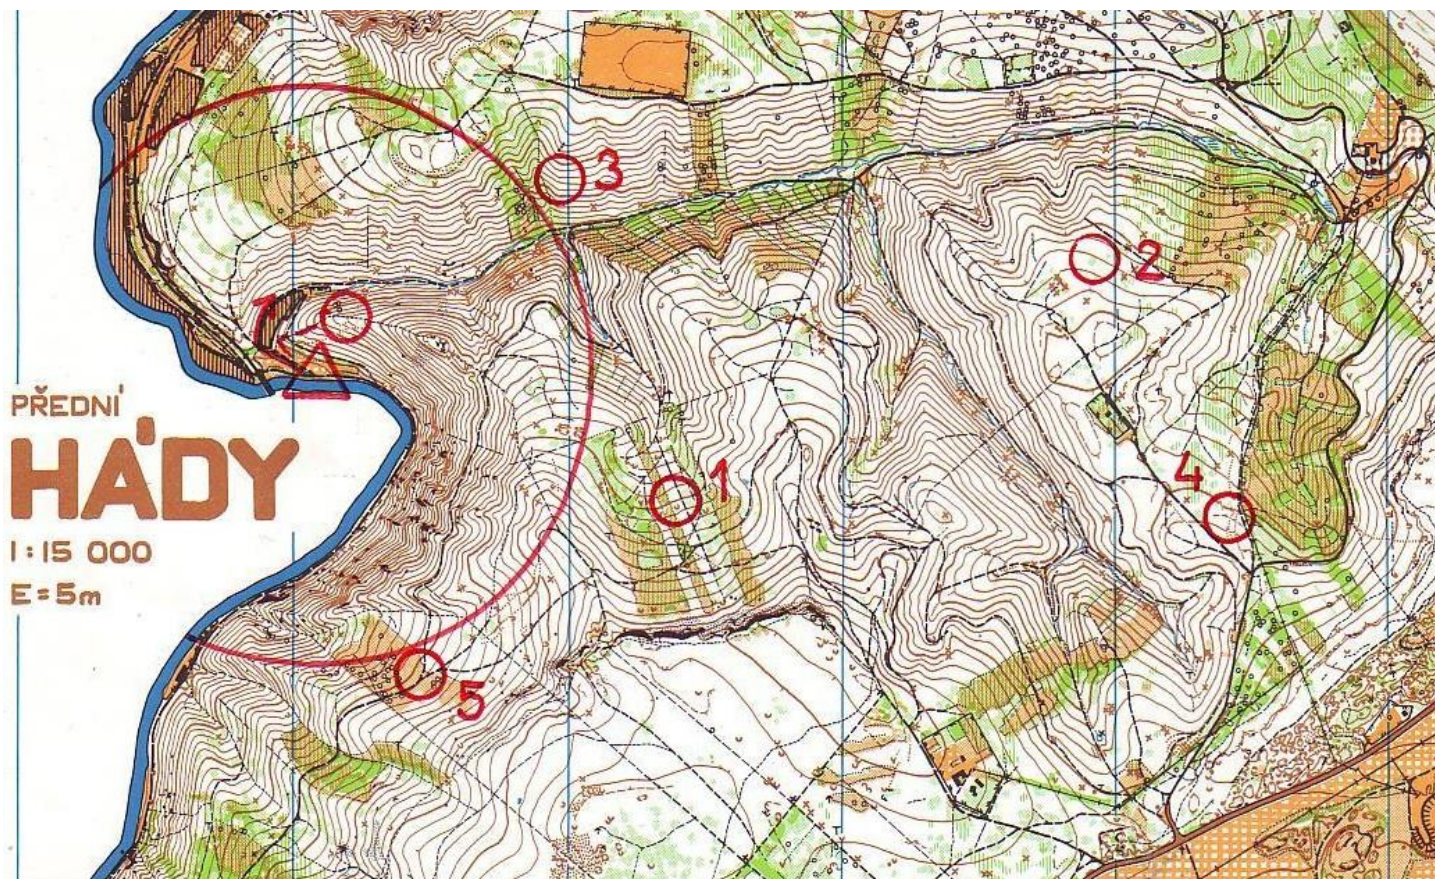

Kategorie: D55 3,3 km / převýšení 240 m / 4 Tx / limit: 90 min.

1. ŠIMEČKOVÁ Anna	SMT0002	ROB klub Medik Martin	87:44	6
2. FEKIAČOVÁ Mária	GBM5853	Radiosport Bílovice	82:49	3

Kategorie: M12 2,2 km / převýšení 170 m / 3 Tx / limit: 90 min.

1. NOSÁL' Martin	SMT0009	ROB klub Medik Martin	44:02	3
- HAŽMUK Zbyněk	GBM1201	Radiosport Bílovice	74:23	0

Kategorie: M14 2,8 km / převýšení 210 m / 4 Tx / limit: 90 min.

1. LECHAN Maxo	SMT0008	ROB klub Medik Martin	54:51	4
2. BELAN Radek	SMT0007	ROB klub Medik Martin	73:10	4

Kategorie: M19 4,7 km / převýšení 280 m / 6 Tx / limit: 90 min.

1. ONDROUCH Martin	GBM0508	Radiosport Bílovice	86:49	6

Kategorie: M20 4,7 km / převýšení 280 m / 6 Tx / limit: 90 min.

1. KINC Martin	GBM9910	Radiosport Bílovice	46:26	6

Kategorie: M50 4,6 km / převýšení 250 m / 5 Tx / limit: 90 min.

1. CHALK Steve	GBM5901	Radiosport Bílovice	57:25	5
2. ŽÁČEK Zbyněk	GBM7107	Radiosport Bílovice	64:27	5
3. HAŽMUK Ivo	GBM7001	Radiosport Bílovice	69:55	5
4. MOKRÝ Pavel	GBM6801	Radiosport Bílovice	73:11	6
5. BŽATEK Miroslav	GBM7006	Radiosport Bílovice	81:30	5

Kategorie: M60 3,3 km / převýšení 240 m / 4 Tx / limit: 90 min.

1. FEKIAČ Jozef	GBM5802	Radiosport Bílovice	63:17	4
2. ŠIMEČEK Jozef	SMT0001	ROB klub Medik Martin	69:01	6

(D12) M12 1,3,M

(D14) M14 1,3,5,M

(D16) D45 1,2,3,4,M

D19 (D20, D35) 2,3,4,5,M

D55, M60 1,2,3,M

(M16) M50 1,2,4,5,M

M19, M20 (M40) 1,2,3,4,5,M