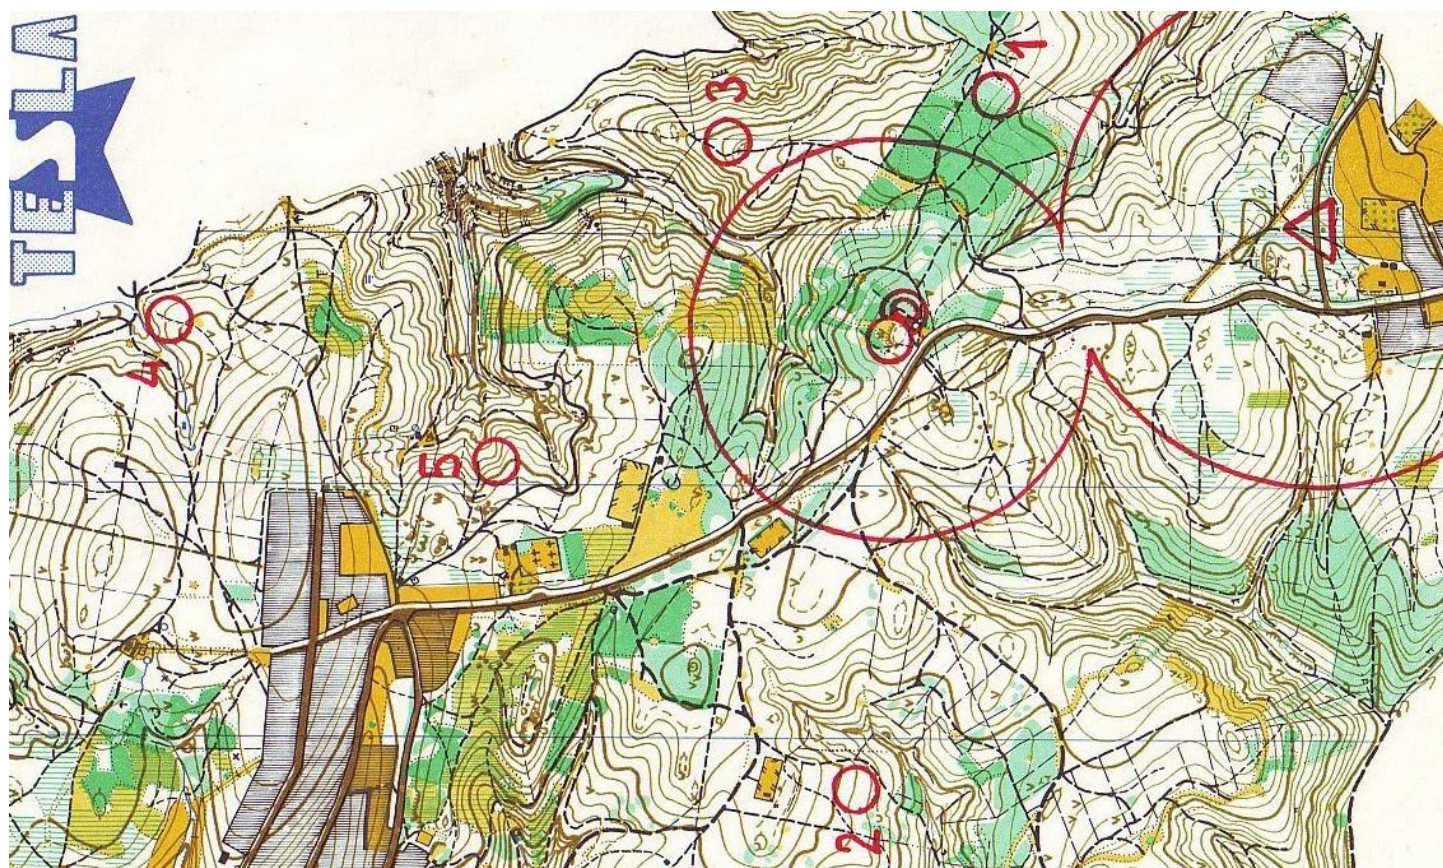

Kategorie: D55 3,8 km / převýšení 170 m / 4 Tx / limit: 120 min.

1. ČADOVÁ Renata	FCL6651	Radiosport Bílovice	72:38	4
2. ŠIMEČKOVÁ Anna	SMT0002	ROB klub Medik Martin	90:28	6

(D12) M12 1,3,M

(D14) M14 1,3,5,M

(D16) D45 1,3,4,5,M

D19, D20 (D35) 1,2,3,5,M

D55, M60 1,2,3,M

(M16) M50 2,3,4,5,M

M19, M20 (M40) 1,2,3,4,5,M

Kategorie: M12 1,9 km / převýšení 110 m / 3 Tx / limit: 120 min

1. HAŽMUK Zbyšek	GBM1201	Radiosport Bílovice	54:16	3

Kategorie: M14 3,0 km / převýšení 175 m / 4 Tx / limit: 120 min

1. LECHAN Maxo	SMT0008	ROB klub Medik Martin	66:24	4
2. BELAN Radek	SMT0007	ROB klub Medik Martin	88:50	4
3. NOSÁL Martin	SMT0009	ROB klub Medik Martin	107:54	4

Kategorie: M19 5,2 km / převýšení 280 m / 6 Tx / limit: 120 min

1. ONDROUCH Martin	GBM0508	Radiosport Bílovice	81:28	6

Kategorie: M20 5,2 km / převýšení 280 m / 6 Tx / limit: 120 min

1. KINC Martin	GBM9910	Radiosport Bílovice	60:16	6
2. NOSÁL Michal	SMT0010	ROB klub Medik Martin	68:43	6

Kategorie: M50 5,1 km / převýšení 245 m / 5 Tx / limit: 120 min

1. ŽÁČEK Zbyněk	GBM7107	Radiosport Bílovice	63:19	5
2. MOKRÝ Pavel	GBM6801	Radiosport Bílovice	71:04	5
3. HAŽMUK Ivo	GBM7001	Radiosport Bílovice	80:58	5

Kategorie: M60 3,8 km / převýšení 170 m / 4 Tx / limit: 120 min

1. FRÁŇA Pavel	GBM5905	Radiosport Bílovice	67:33	4
PL ŠIMEČEK Jozef	SMT0001	ROB klub Medik Martin	144:04	6