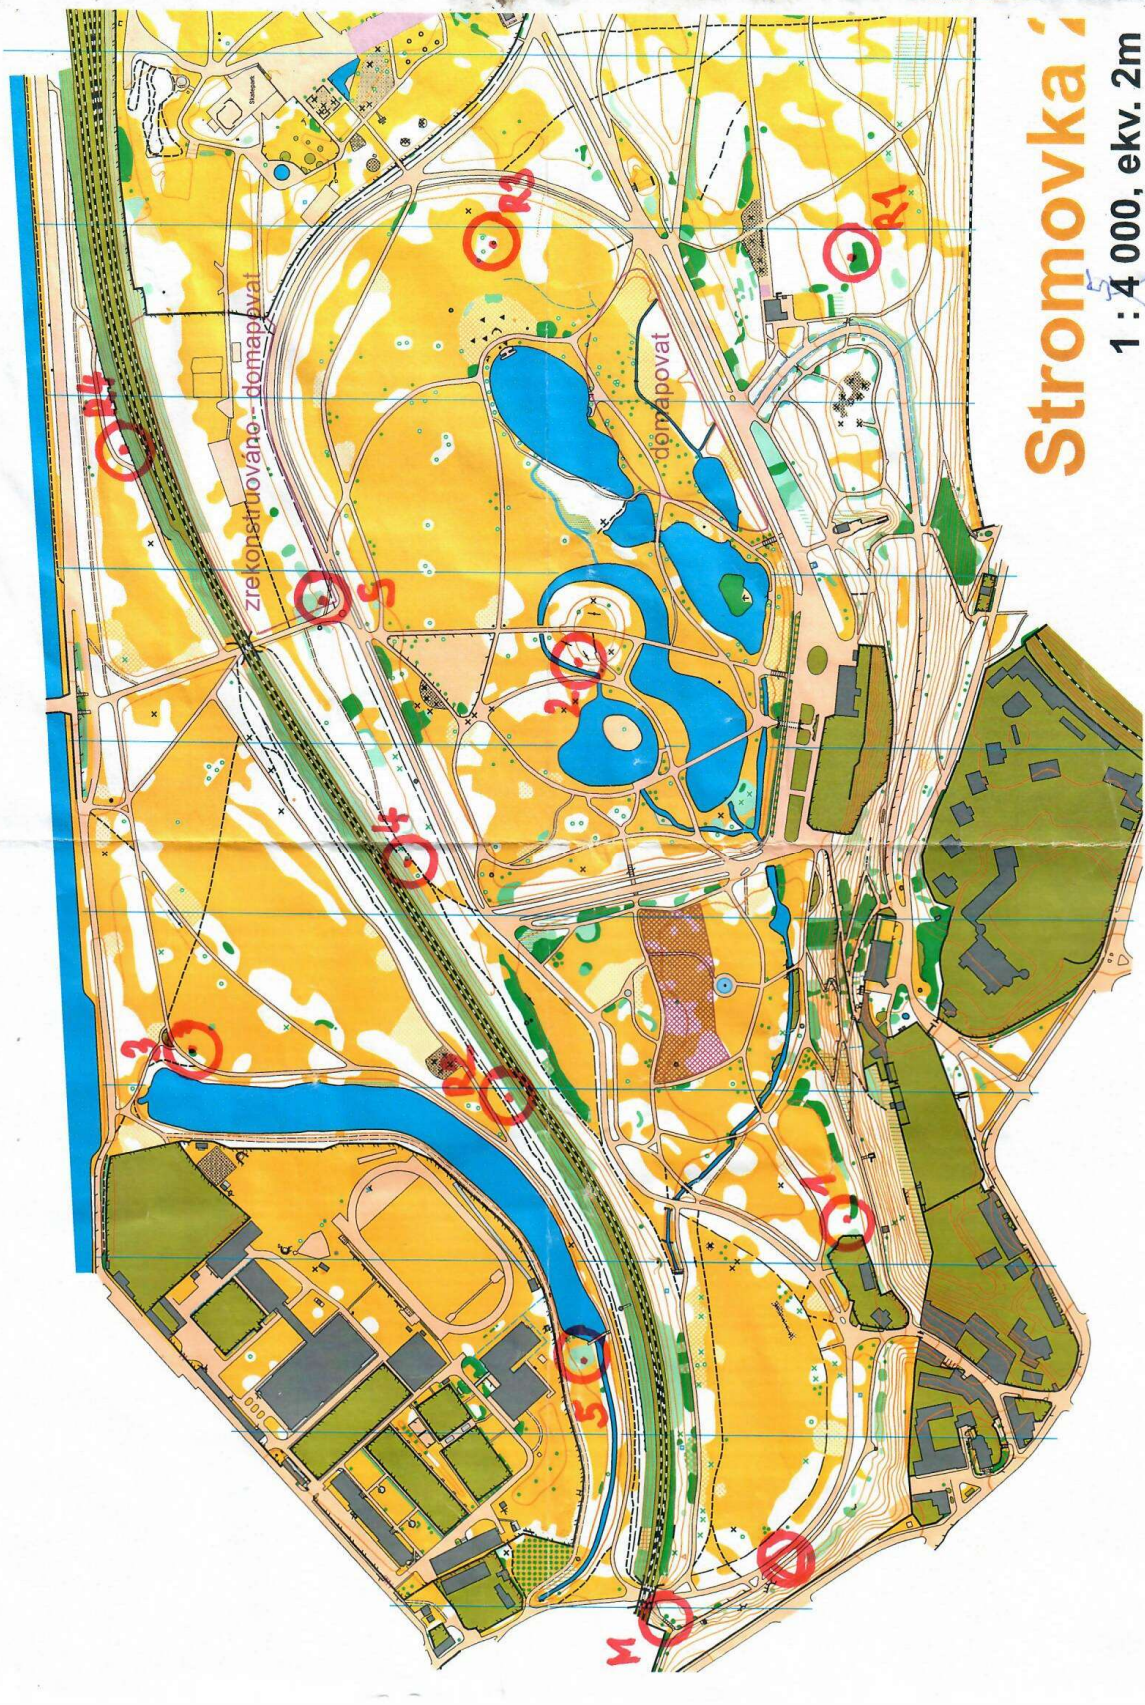

Místo: *Sprint 3,5MHz – Letňany*
Foxoring 3,5MHz – Stromovka

Mapa: *Lesopark Letňany, Stromovka*

Pásmo: *3,5 MHz*

Stavba tratí: *Jaroslav Zach*

Start, cíl: *Lucie Zachová R1, Pavla Zachová*

Hlavní rozhodčí: *Jaroslav Zach R1*

Sprint v pásmu 3,5MHz

MD12 s dop. limit 90 min, 8 kontrol (1,2,3,S,R1,R2,R3,M)

Pořadí	Jméno	Index	Čas	Kontroly
1.	Prchal Antonín	ASP1403	20:18/6	1,S,R1,R2,R3,M
2.	Soukupová Viktorie	ASP1651	35:20/6	1,S,R1,R2,R3,M

Všem moc děkujeme za pomoc při sbírání tratí a děkujeme Pavlu Šrůtovi za pomoc s SI jednotkami !!!

V Praze, dne 19.6.2023

Pavla Zachová

LESOPARK LETŇANY

1:4 000, E = 2m

Ev. číslo: 22A004P
Stav: únor 2022
Mapovatel: Jan Mrázek
Podklady: ortofoto, DMR 5G
Správce mapy: jan.mrazek@email.cz
Výtisk: Kartum

Zvláštní mapové značky:

- o lavička, stůl, skruž
- x prvek dětského hřiště, další lumový objekt
- o discgolfový koš
- ~ singulární (zákaz vstupu)
- x vývrtek
- plázeň

Stromovka

1 : 4 000, ekv. 2m