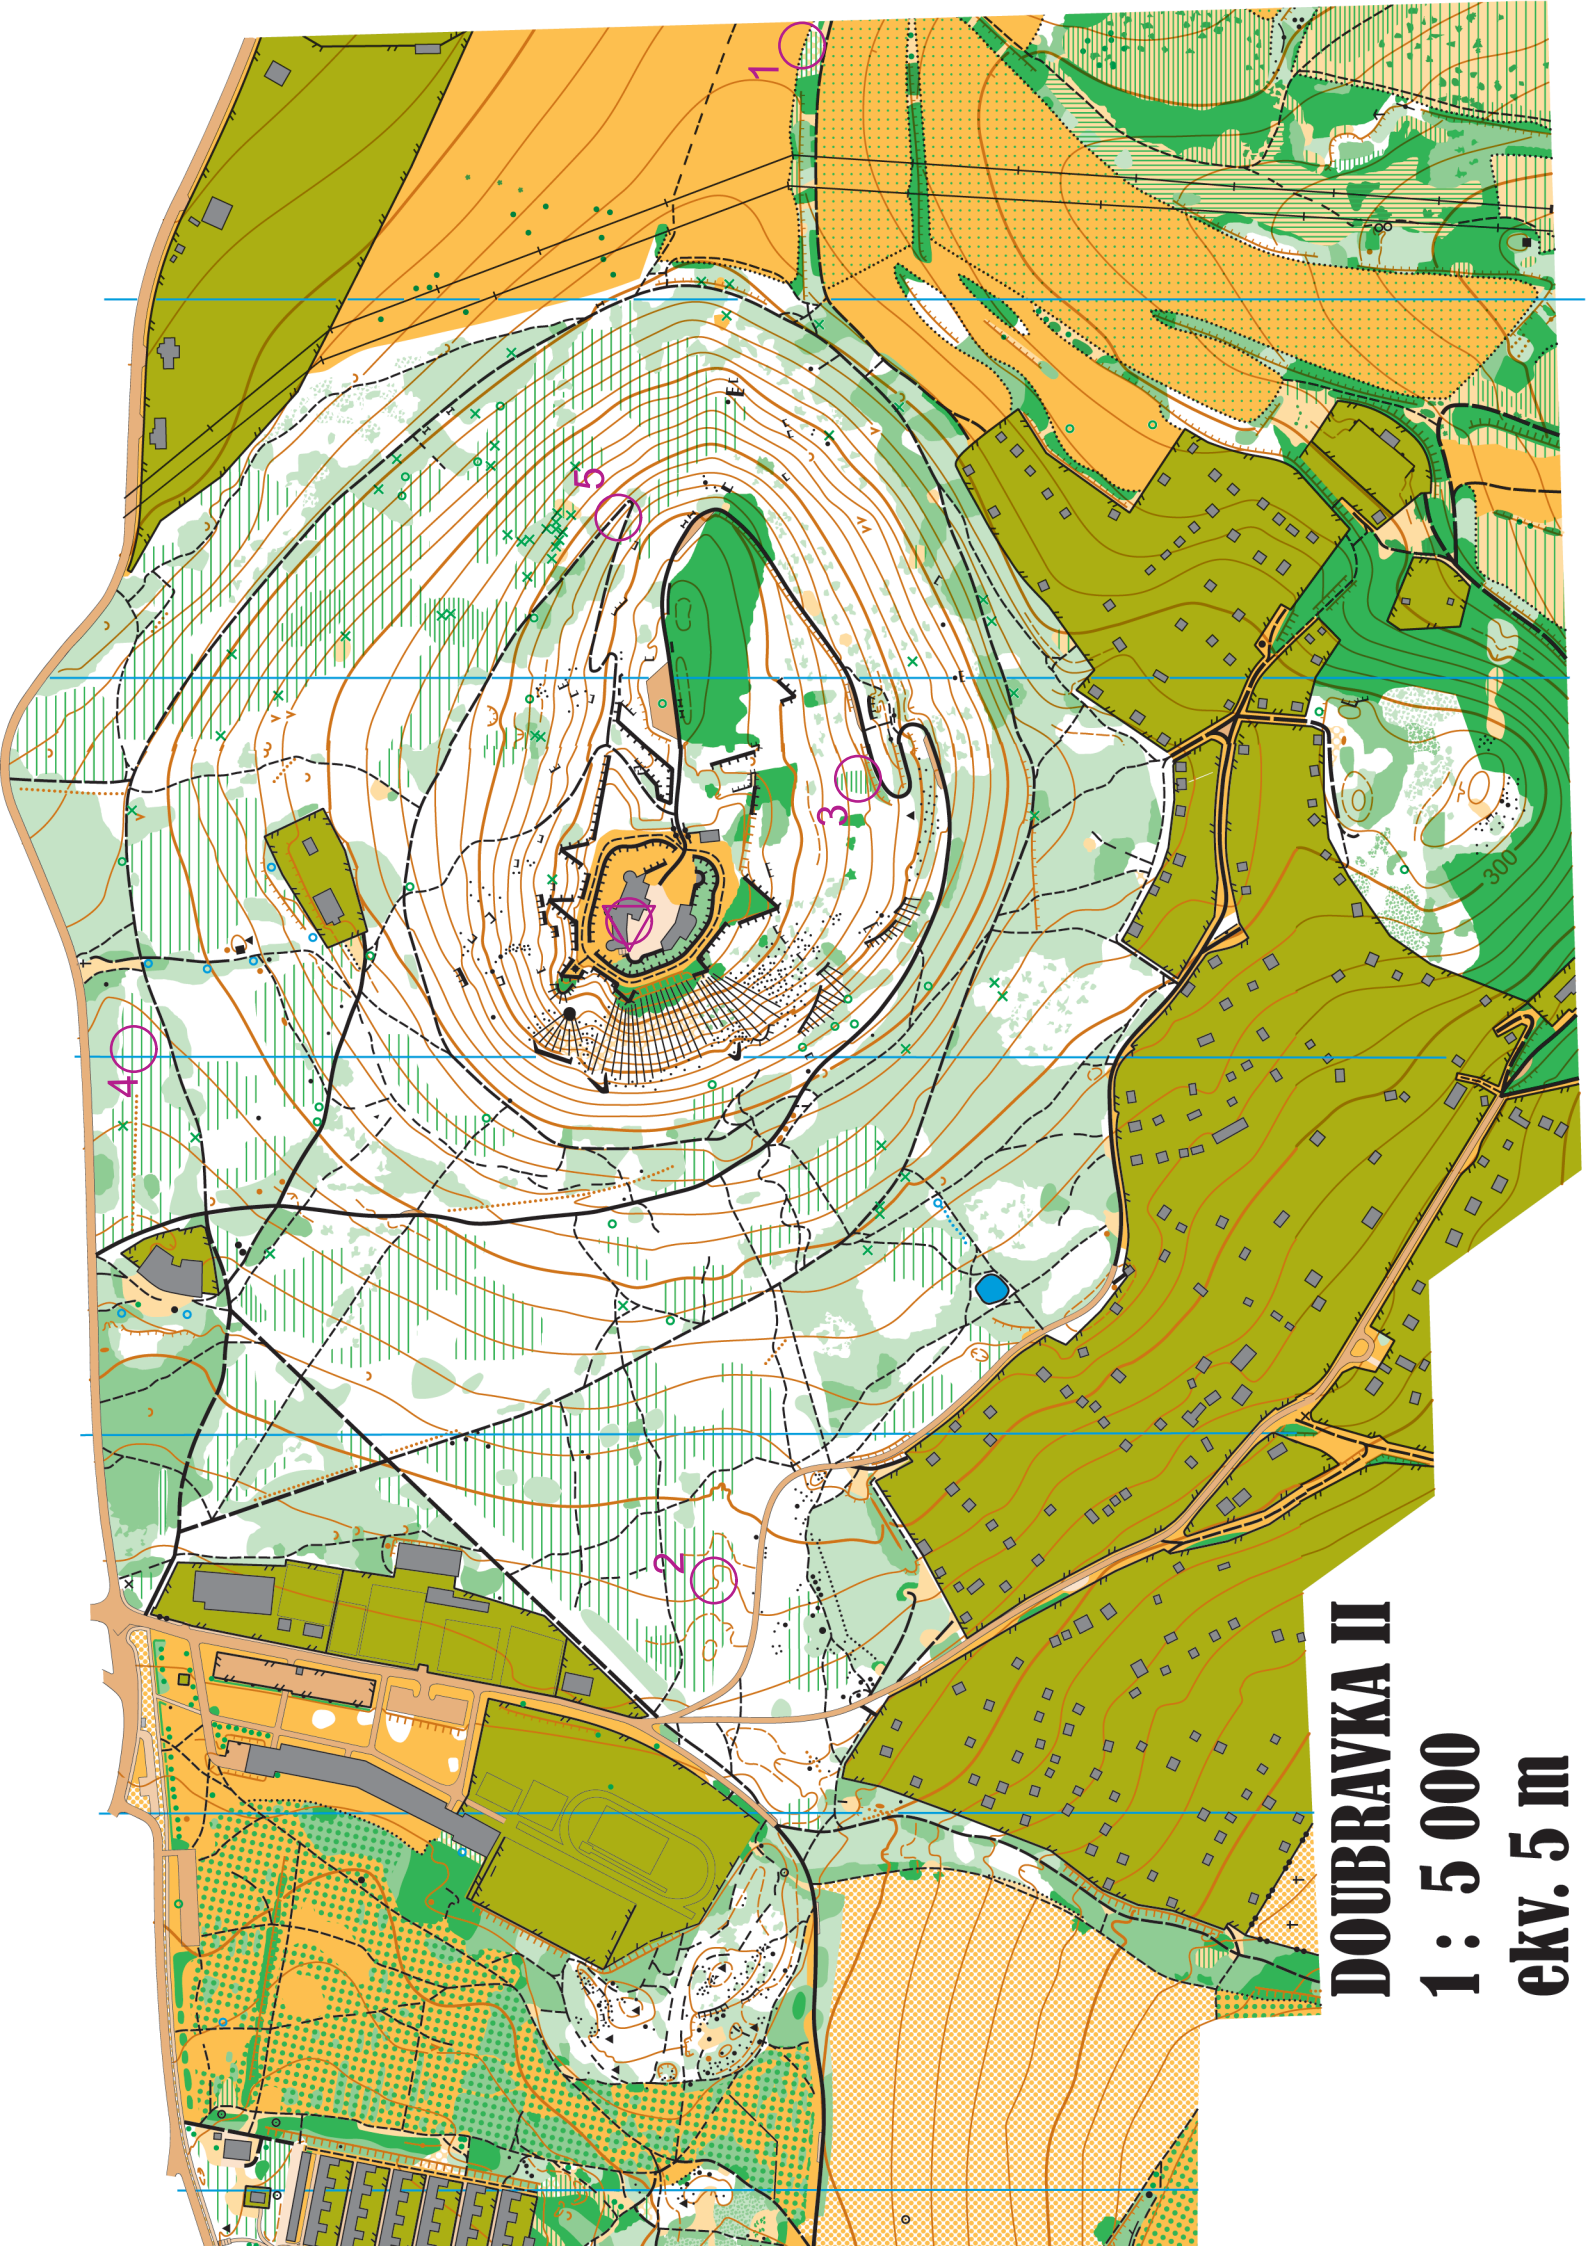

VÝSLEDKOVÁ LISTINA NOČNÍ ZÁVOD 80 M KT dne 3.12.2023

Poř. Kat.	Jméno	Index	Čas	Kontrol	.	.	.	.	.	.	.	.	.	.	.	.	.	.	.
1	D35	WALTER Anne	DE7151	00:47:03	6	6:43	33	8:01	32	5:17	34	8:37	31	14:27	35	3:13	99	0:45	CI
2	D35	HAUFOVÁ Pavla	ETE8752	01:01:56	6	16:58	31	11:05	32	9:46	34	10:08	35	6:49	33	6:23	99	0:47	CI
3	D35	HILBERT Anja	ETE7351	01:07:20	6														
4	D35	JANOŮŠKOVÁ Blanka	ETE7352	01:07:53	6	7:51	34	5:49	32	13:56	33	9:30	31	26:25	35	3:28	99	0:54	CI
5	D35	FREIBERGOVÁ Hana	ETE8151	01:09:46	2	36:51	31	31:03	99	1:52	CI	-	-	-	-	-	-	-	-
1	M09	HAUF Hugo s doprov.	ETE2101	00:36:11	2	15:41	33	18:30	99	2:00	CI	-	-	-	-	-	-	-	-
1	M16	MOHÁCSI Daniel	ETE0804	01:08:46	6	10:04	34	7:42	32	15:04	33	13:37	31	17:04	35	4:33	99	0:42	CI
2	M16	KORITKO Jan	ETE0803	01:23:23	6														
1	M20	WALTER Oscar	DE0501	00:41:49	6	4:32	33	5:42	32	4:35	34	8:29	31	14:28	35	3:05	99	0:58	CI
2	M20	BAXA Jan	ELB8402	00:48:18	6	7:44	34	5:45	32	10:14	31	14:51	35	4:33	33	4:23	99	0:48	CI
3	M20	LAJTEK Matěj	ETE0003	01:01:32	6	16:13	31	14:32	32	6:46	34	10:03	35	6:36	33	6:32	99	0:50	CI
4	M20	HAUF Tomáš	ETE9102	01:26:12	3	12:18	33	9:31	31	48:47	32	15:36	CI	-	-	-	-	-	-
1	M50	HETLAND Thomas	DE6201	01:03:32	6	7:03	33	11:54	31	8:21	34	7:09	32	23:12	35	4:50	99	1:03	CI
2	M50	BAXA Jaromír	ELB5501	01:06:50	6	10:12	34	12:19	31	16:23	32	11:02	33	10:40	35	5:23	99	0:51	CI
3	M50	HALÍŘ Radim	AFK7003	01:20:33	6	16:41	32	10:47	34	10:57	31	10:40	33	23:53	35	5:35	99	2:00	CI
4	M50	OEHME Olaf	ETE6201	01:04:18	4	17:25	34	11:39	32	22:04	33	11:42	99	1:28	CI	-	-	-	-

ztráta čipu

ztráta čipu

DOUBRAVKA II

1 : 5 000

ekv. 5 m