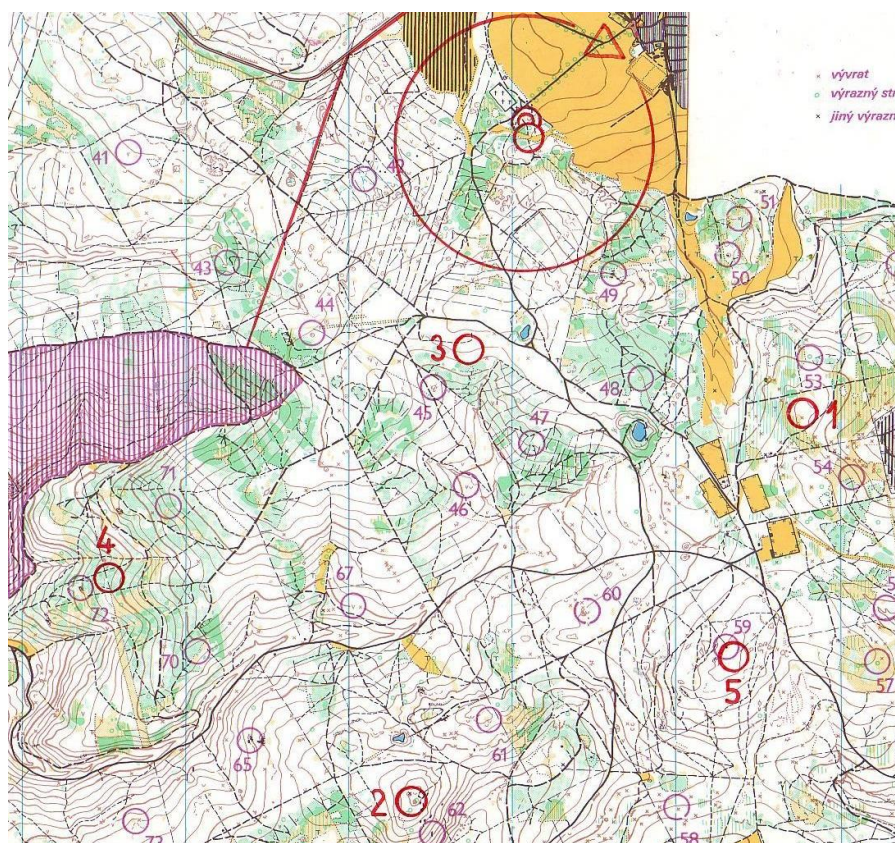

3. MAREČKOVÁ Iva GBM6551 SK Radiosport Bílovice 91:01 4

4. FEKIAČOVÁ Mária GBM5853 SK Radiosport Bílovice 71:30 3

(D12, M12) 1,3,M (D14, M14) D55, M60 1,3,5,M

(D16) D19, D45 1,2,3,5,M | (M19) M50 1,2,4,5,M

D20, D35, M16 2,3,4,5,M | M20, M40 1,2,3,4,5,M

Od startu 300 m náběh po cestě k lesu, do prostoru závodu

Kategorie: M16 6,5 km / převýšení 240 m / 5 Tx / limit: 120 min

1. LECHAN Max SVK-MT ROB klub Medik Martin 103:55 5

2. BELAN Radek SVK-MT ROB klub Medik Martin 102:52 4

PL NOSÁL Martin SVK-MT ROB klub Medik Martin 189:00 4

Kategorie: M20 6,8 km / převýšení 250 m / 6 Tx / limit: 120 min

1. KINC Martin GBM9910 SK Radiosport Bílovice 66:45 6

2. BŽATEK Vojtěch GBM9902 SK Radiosport Bílovice 69:30 6

3. NOSÁL Michal GBM0315 SK Radiosport Bílovice 115:17 5

4. LUDWIG Marcel nereg. 108:01 4

PL HALÍŘ Radim AFK7003 Fox-klub Praha 155:35 6

Kategorie: M40 6,8 km / převýšení 250 m / 6 Tx / limit: 120 min

1. BELAN Radek st. SVK-MT ROB klub Medik Martin 104:20 4

Kategorie: M50 6,7 km / převýšení 245 m / 5 Tx / limit: 120 min

1. ŠIMEČEK Jozef SVK-MT ROB klub Medik Martin 81:10 5

2. MAREČEK Jiří GBM5901 SK Radiosport Bílovice 83:29 5

3. ŽÁČEK Zbyněk GBM7107 SK Radiosport Bílovice 90:57 5

4. BŽATEK Miroslav * GBM7006 SK Radiosport Bílovice 108:27 5

Kategorie: M60 4,3 km / převýšení 90 m / 4 Tx / limit: 120 min

1. FEKIAČ Jozef GBM5802 SK Radiosport Bílovice 67:38 4

* závodníci, kteří běželi všechny kontroly (nad rámec své tratě)