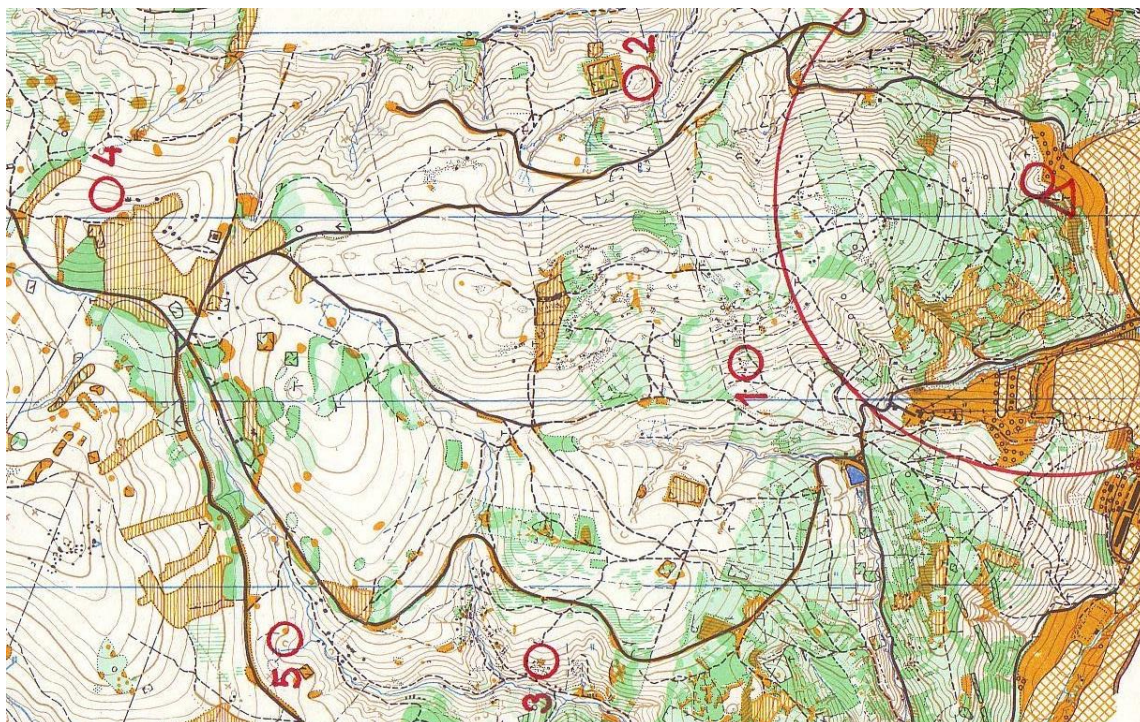

1. LECHAN Max *	SVK-MT	ROB klub Medik Martin	91:10	5
2. BELAN Radek *	SVK-MT	ROB klub Medik Martin	95:01	5
3. NOSÁL Martin	SVK-MT	ROB klub Medik Martin	116:52	5

Kategorie: M20 6,7 km / převýšení 325 m / 6 Tx / limit: 120 min

1. KINC Martin	GBM9910	SK Radiosport Bílovice	68:01	6
2. NOSÁL Michal	GBM0315	SK Radiosport Bílovice	75:00	6
3. PROCHÁZKA Vojtěch	GBM8607	SK Radiosport Bílovice	78:55	6
4. ZELINKA Jiří	nereg.		86:52	6
5. HALÍŘ Radim	AFK7003	Fox-klub Praha	111:21	6

Kategorie: M40 6,7 km / převýšení 325 m / 6 Tx / limit: 120 min

1. BELAN Radek st.	SVK-MT	ROB klub Medik Martin	89:57	6

Kategorie: M50 6,5 km / převýšení 305 m / 5 Tx / limit: 120 min

1. CHALK Steve	GBM6509	SK Radiosport Bílovice	70:13	5
2. ŽÁČEK Zbyněk *	GBM7107	SK Radiosport Bílovice	70:53	5
3. ŠIMEČEK Jozef *	SVK-MT	ROB klub Medik Martin	86:53	5
4. MAREČEK Jiří	GBM5901	SK Radiosport Bílovice	87:21	5
5. BŽATEK Miroslav	GBM7006	SK Radiosport Bílovice	105:20	5
6. UNČOVSKÝ Marek *	GBM7109	SK Radiosport Bílovice	111:45	5

Kategorie: M60 5,0 km / převýšení 250 m / 4 Tx / limit: 120 min

1. FEKIAČ Jozef *	GBM5802	SK Radiosport Bílovice	94:26	4
2. LÁTAL Miroslav *	GBM6001	SK Radiosport Bílovice	98:09	4

D12 (M12)	1,2,M	(D16) D45	1,2,3,5,M
(D14, M14)	1,2,3,M	D20, D35	1,2,4,5,M
D19, M16	1,2,3,4,M	(M19) M50	1,3,4,5,M
D55, M60	1,3,5,M	M20, M40	1,2,3,4,5,M

Cíl (nezakreslený) 20 m od místa startu

* závodníci, kteří běželi všechny kontroly (D55 / M60 čtyři k. + M)