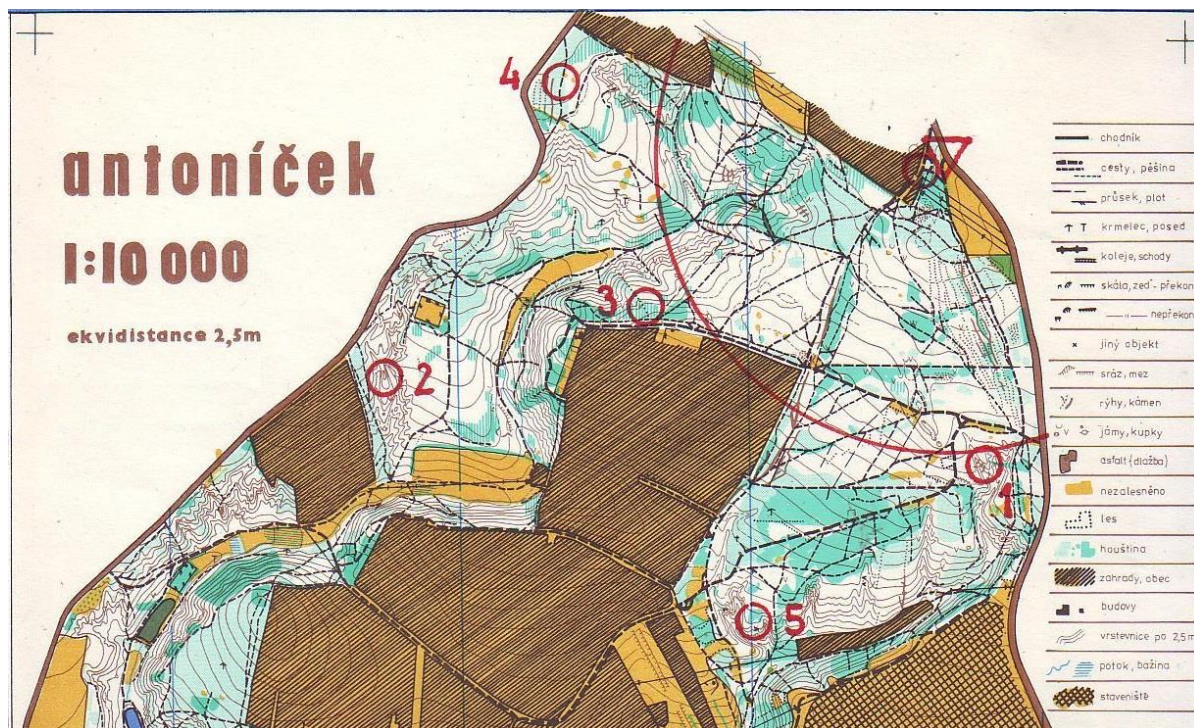

## Okresní přebor na klasické trati 3.5 MHz VÝSLEDKOVÁ LISTINA

**Typ soutěže:** mistrovská soutěž 3. stupně  
**Pořadatel:** SK Radiosport Bílovice nad Svitavou  
**Termín, místo konání:** 29. 3. 2024, Šebrov  
**Mapa:** Východní Brlohy, 1 : 15 000