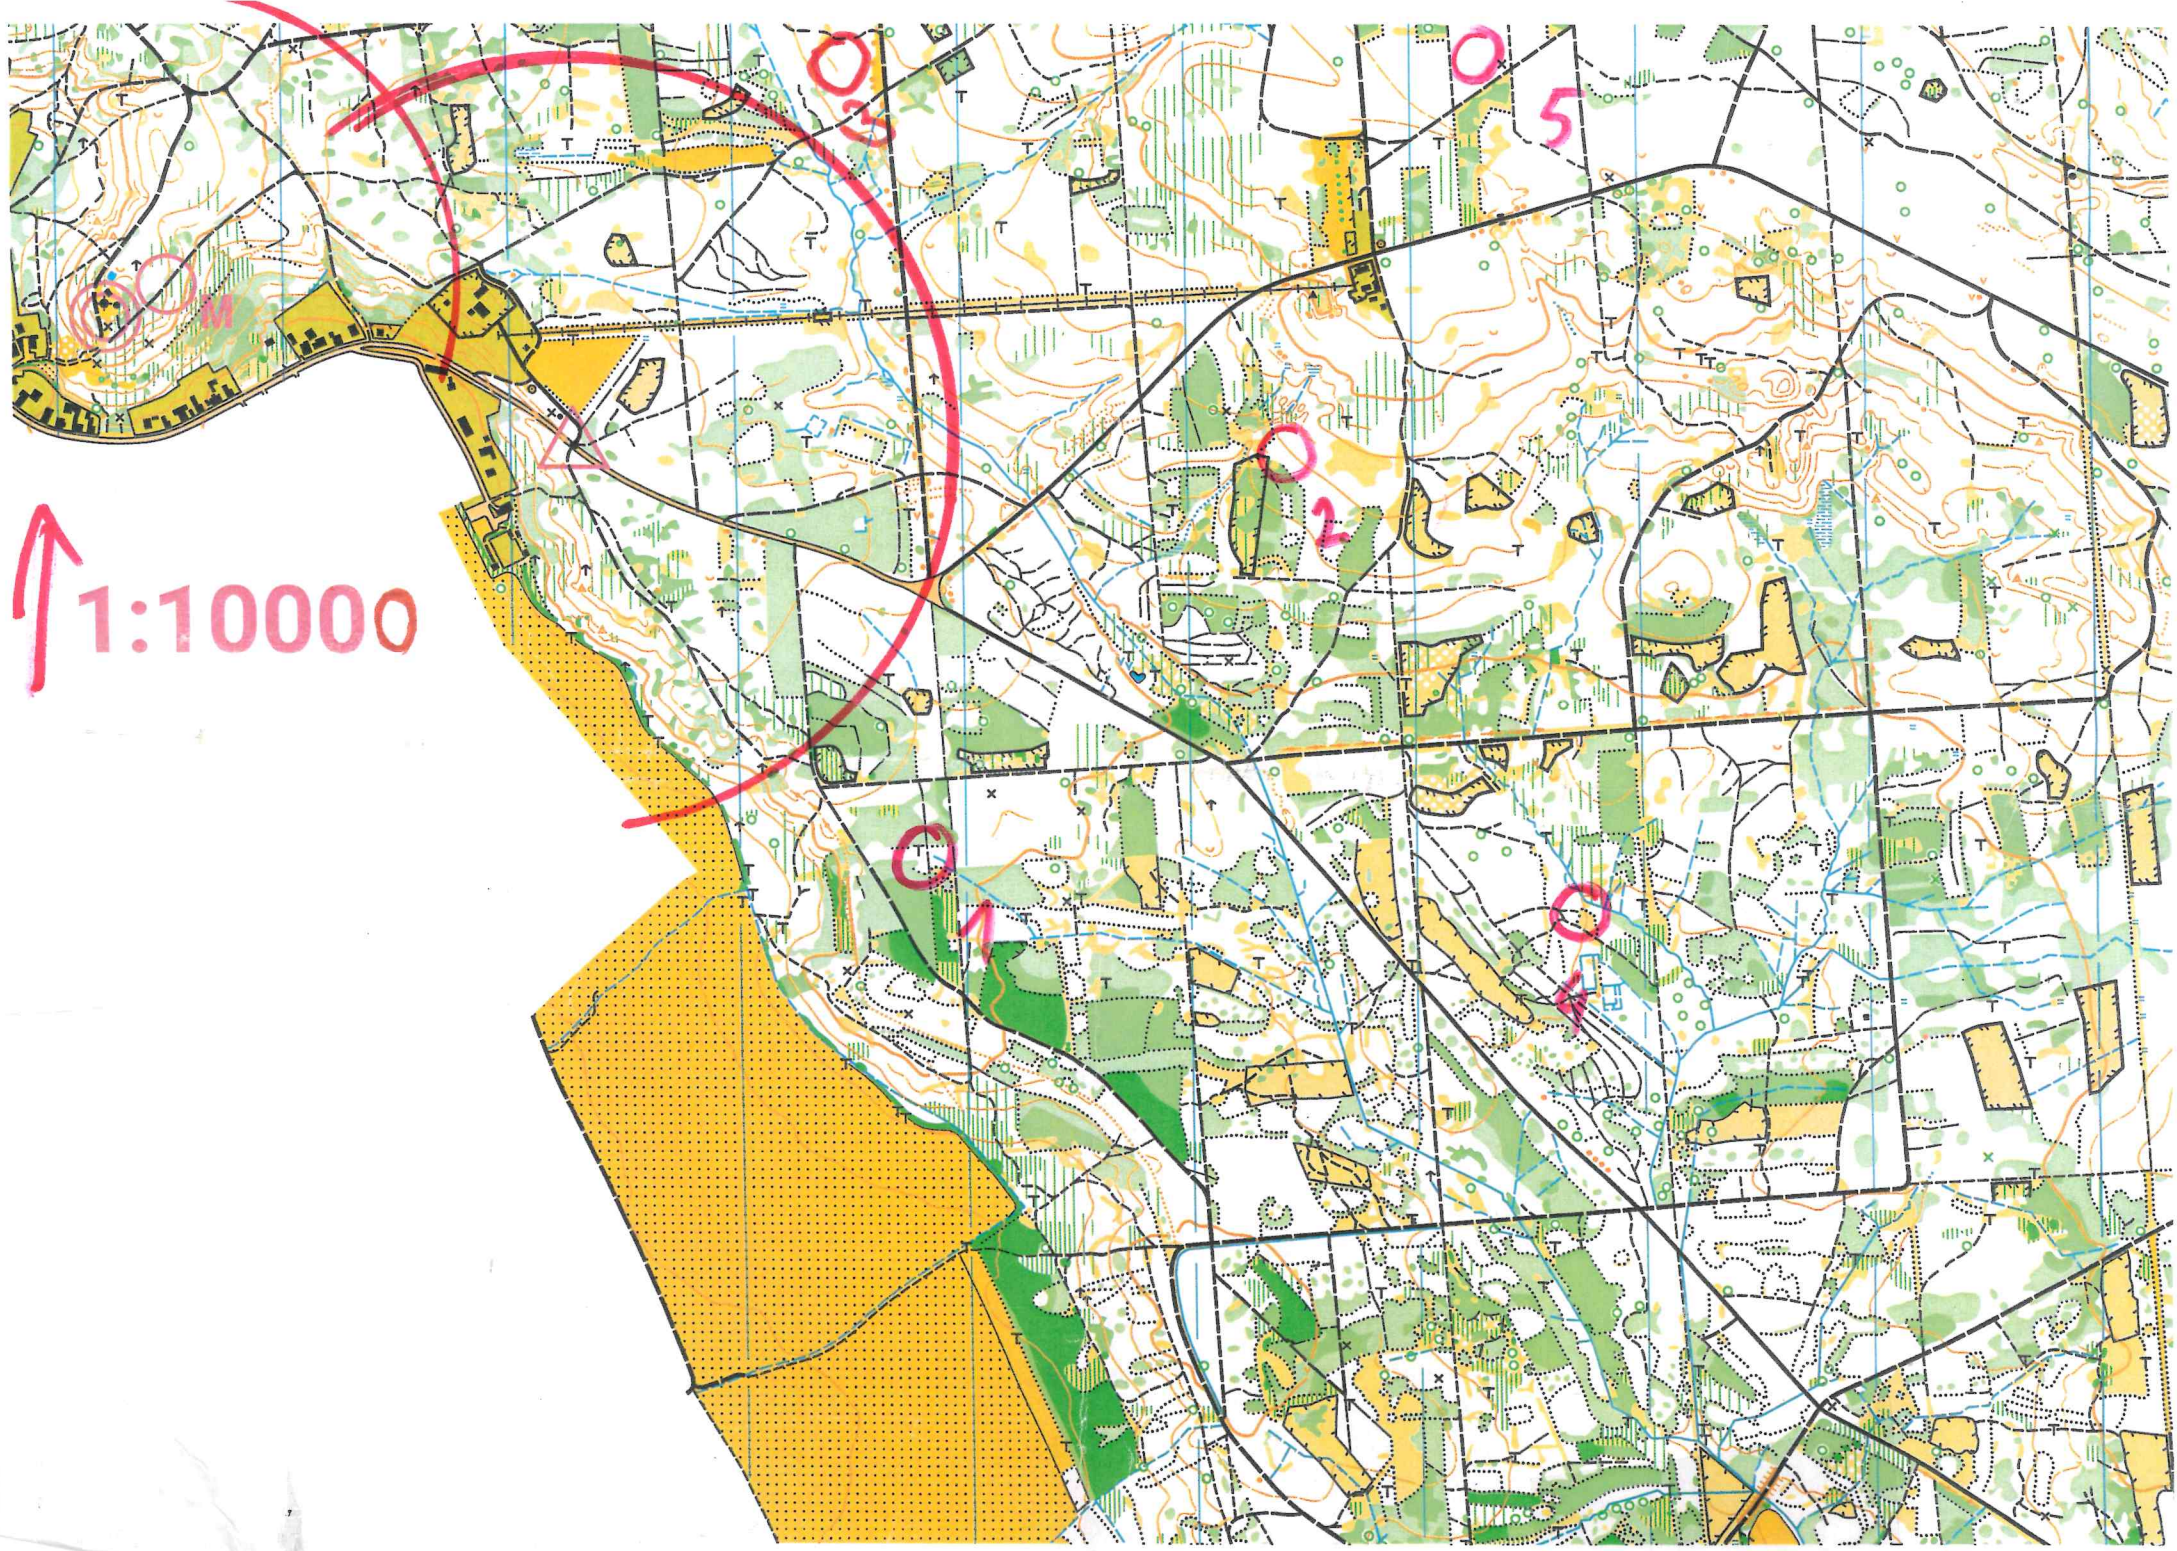

↑ 1:10000

3

5

2

1

4