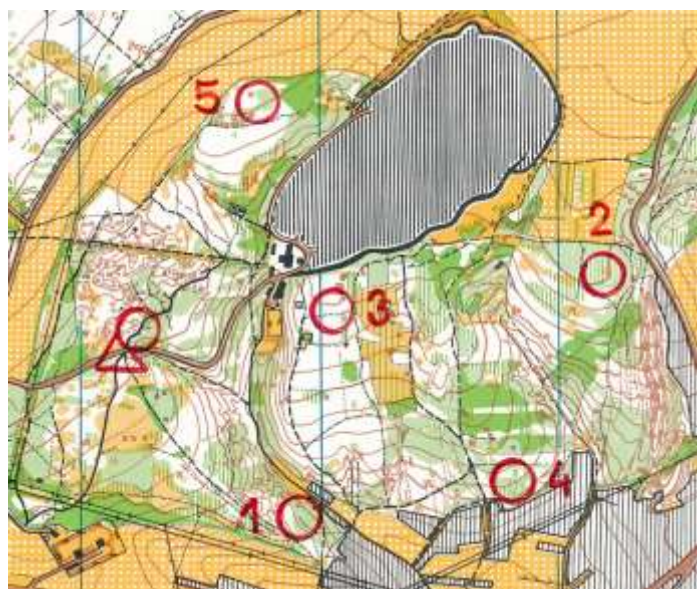

Kategorie: D45 3,0 km / převýšení 130 m / 6 Tx / limit: 90 min.

1. TOMÁŠKOVÁ Barbora GBM7659 SK Radiosport Bílovice 39:25 6

2. NOSÁLOVÁ Lenka ISM7651 ROB klub Medik Martin 69:29 6

Kategorie: D65 2,5 km / převýšení 110 m / 5 Tx / limit: 90 min.

1. ŠIMEČKOVÁ Anna ISM6001 ROB klub Medik Martin 49:16 5

2. FEKIAČOVÁ Mária GBM5853 SK Radiosport Bílovice 70:54 6

Kategorie: M19 3,0 km / převýšení 130 m / 6 Tx / limit: 90 min

1. BELAN Radek ISM0801 ROB klub Medik Martin 49:01 6

2. TOMÁŠEK Gabriel GBM0806 SK Radiosport Bílovice 55:23 6

3. NOSÁL Martin ISM1001 ROB klub Medik Martin 46:48 5

Kategorie: M20 3,0 km / převýšení 130 m / 6 Tx / limit: 90 min

1. KINC Martin GBM9910 SK Radiosport Bílovice 24:12 6

2. ZELINKA Jiří GBM8740 SK Radiosport Bílovice 29:25 6

3. TOLLAR Jan GBM0615 SK Radiosport Bílovice 33:41 6

4. ŠIMEČEK Juraj ISM9301 ROB klub Medik Martin 46:45 6

Kategorie: M40 3,0 km / převýšení 130 m / 6 Tx / limit: 90 min

1. HALÍŘ Radim AFK7003 Fox-klub Praha 49:51 6

Kategorie: M50 3,0 km / převýšení 130 m / 6 Tx / limit: 90 min

1. MAREČEK Jiří GBM5901 SK Radiosport Bílovice 42:07 6

2. CHALK Steve GBM6509 SK Radiosport Bílovice 46:24 6

3. UNČOVSKÝ Marek GBM7109 SK Radiosport Bílovice 49:07 6

4. ŽÁČEK Zbyněk GBM7107 SK Radiosport Bílovice 29:12 5

5. ŠIMEČEK Jozef ISM6001 ROB klub Medik Martin 31:08 5

Kategorie: M60 2,5 km / převýšení 110 m / 5 Tx / limit: 90 min

1. FEKIAČ Jozef GBM5802 SK Radiosport Bílovice 40:50 5

D12 (M12) 1,3,5,M
(D14, D16, M14, M16) 1,3,4,5,M
(D19) D20–45, M19–50 1,2,3,4,5,M
(D55) D65, M60 (M70) 1,2,3,4,M