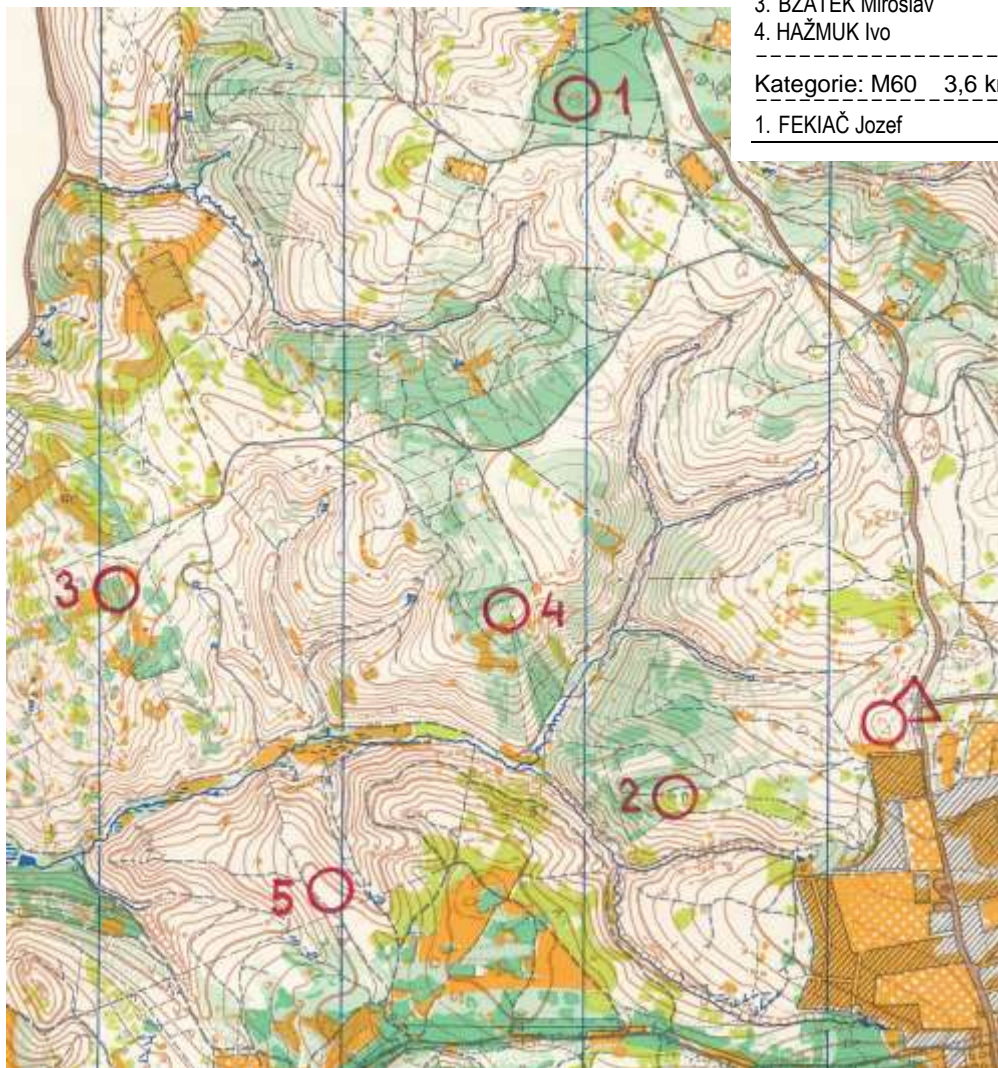

1. UNČOVSKÁ Martina GBM7160 SK Radiosport Bílovice 114:29 4

PL NOSÁLOVÁ Lenka ISM7651 ROB klub Medik Martin 151:24 4

Kategorie: D65 3,5 km / převýšení 155 m / 4 Tx / limit: 120 min.

1. ŠIMEČKOVÁ Anna ISM6051 ROB klub Medik Martin 84:33 4

2. FEKIAČOVÁ Mária GBM5853 SK Radiosport Bílovice 85:28 4

Kategorie: M19 4,7 km / převýšení 260 m / 5 Tx / limit: 120 min

1. BELAN Radek ISM0801 ROB klub Medik Martin 104:27 5

2. NOSÁL Martin ISM1001 ROB klub Medik Martin 113:27 3

Kategorie: M20 5,2 km / převýšení 260 m / 6 Tx / limit: 120 min

1. ZELINKA Jiří GBM8740 SK Radiosport Bílovice 73:18 6

2. UNČOVSKÝ Jakub GBM0418 SK Radiosport Bílovice 83:44 6

3. HAŽMUK Jáchym GBM0401 SK Radiosport Bílovice 87:39 6

4. ŠIMEČEK Juraj ISM9301 ROB klub Medik Martin 104:32 6

5. TOLLAR Jan GBM0615 SK Radiosport Bílovice 79:37 5

PL PROCHÁZKA Vojtěch GBM8607 SK Radiosport Bílovice 124:36 6

Kategorie: M40 5,2 km / převýšení 260 m / 6 Tx / limit: 120 min

1. BELAN Radek ISM8101 ROB klub Medik Martin 101:43 3

PL HALÍŘ Radim AFK7003 Fox-klub Praha 131:26 6

Kategorie: M50 4,7 km / převýšení 260 m / 5 Tx / limit: 120 min

1. ŠIMEČEK Jozef ISM6001 ROB klub Medik Martin 92:17 5

2. UNČOVSKÝ Marek GBM7109 SK Radiosport Bílovice 114:19 4

3. BŽÁTEK Miroslav GBM7006 SK Radiosport Bílovice 118:57 3

4. HAŽMUK Ivo GBM7002 SK Radiosport Bílovice 130:22 2

Kategorie: M60 3,6 km / převýšení 260 m / 5 Tx / limit: 120 min

1. FEKIAČ Jozef GBM5802 SK Radiosport Bílovice 99:06 5

D12 (M12)	2,4,M
(D14, M14)	2,4,5,M
D65 (M70)	1,2,4,M
(D16, D55)	2,3,4,M
(D19) D45	1,2,4,5,M
D20, D35	1,2,3,4,M
(M16) M60	2,3,4,5,M
M19, M50	1,2,3,5,M
M20, M40	1,2,3,4,5,M