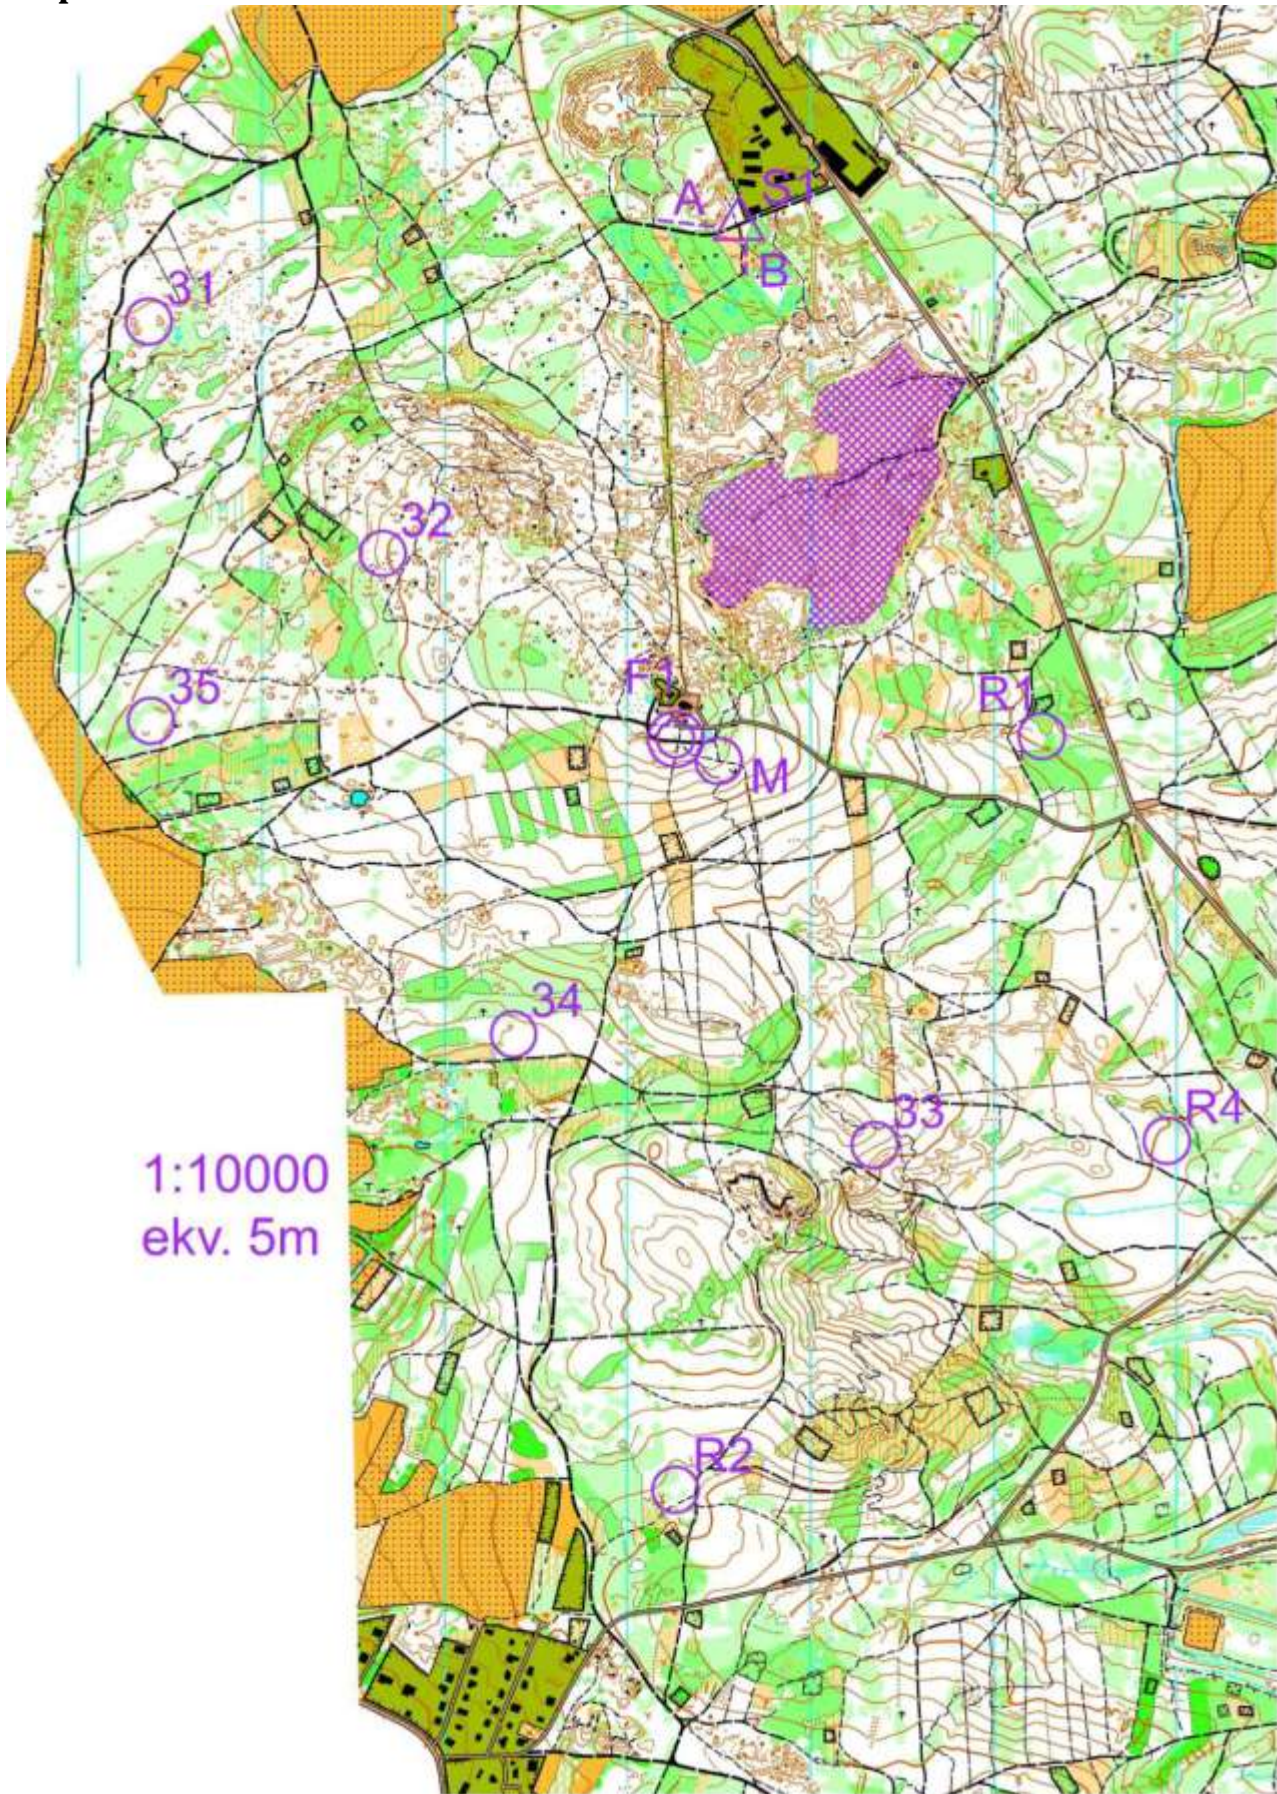

Mapa – E1-foxoring

Pytel
1:10 000
Ekv. 5m

Všechny kontroly

Mapa - E2 Klasika 2m

Mapa – E3-sprint

Mapa - E4 klaska 80m

1:10000
ekv. 5m