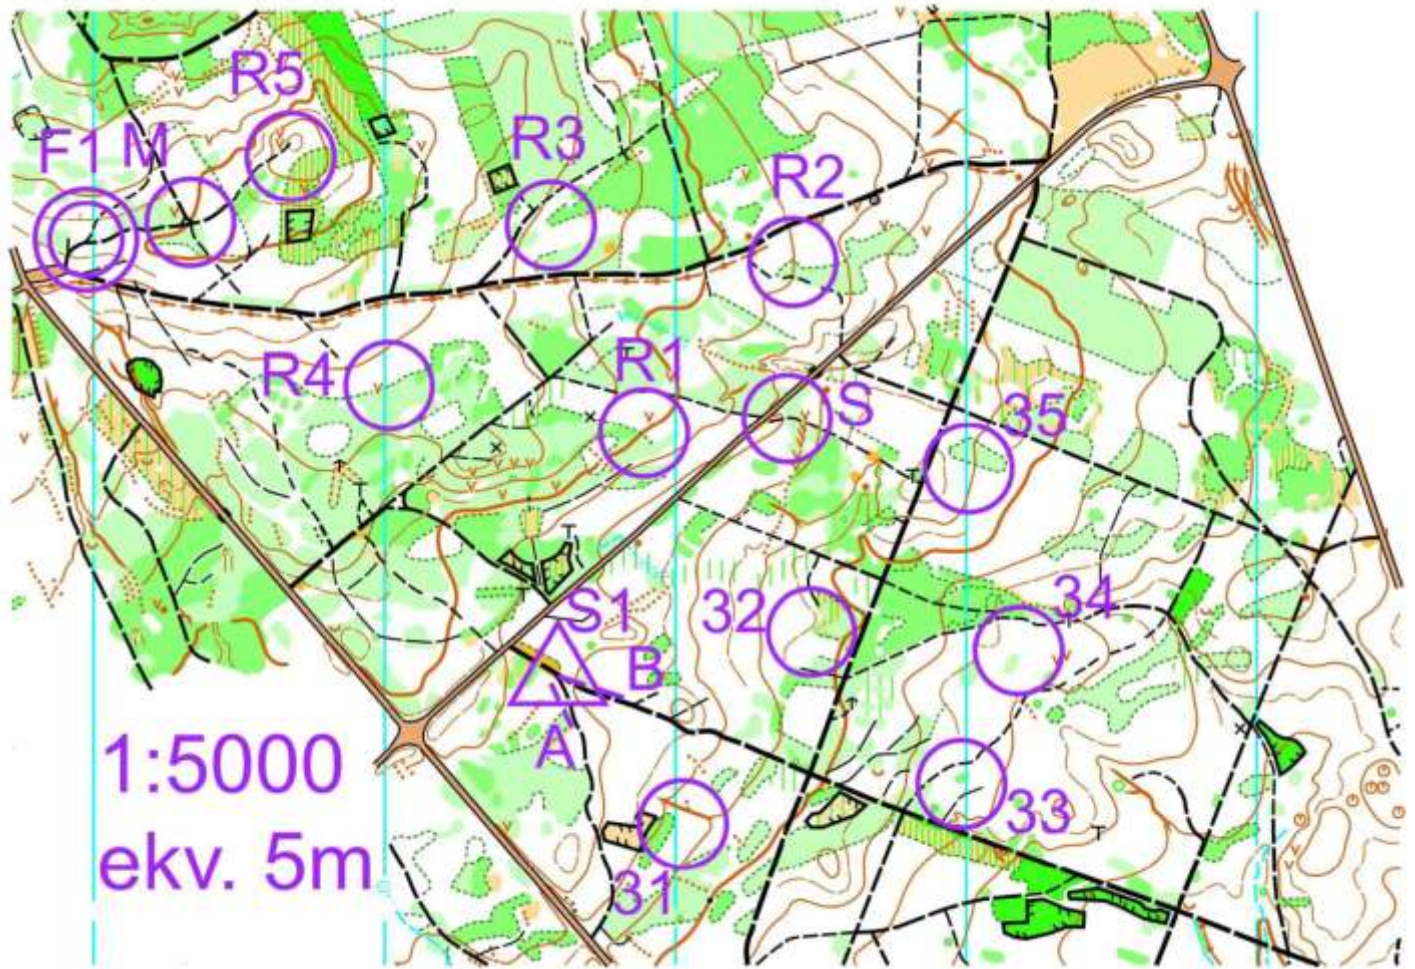

Mapa – E1-foxoring

Pytel
1:10 000
Ekv. 5m

Všechny kontroly

Mapa - E2 Klasika 2m

Mapa – E3-sprint

Mapa - E4 klaska 80m

1:10000
ekv. 5m