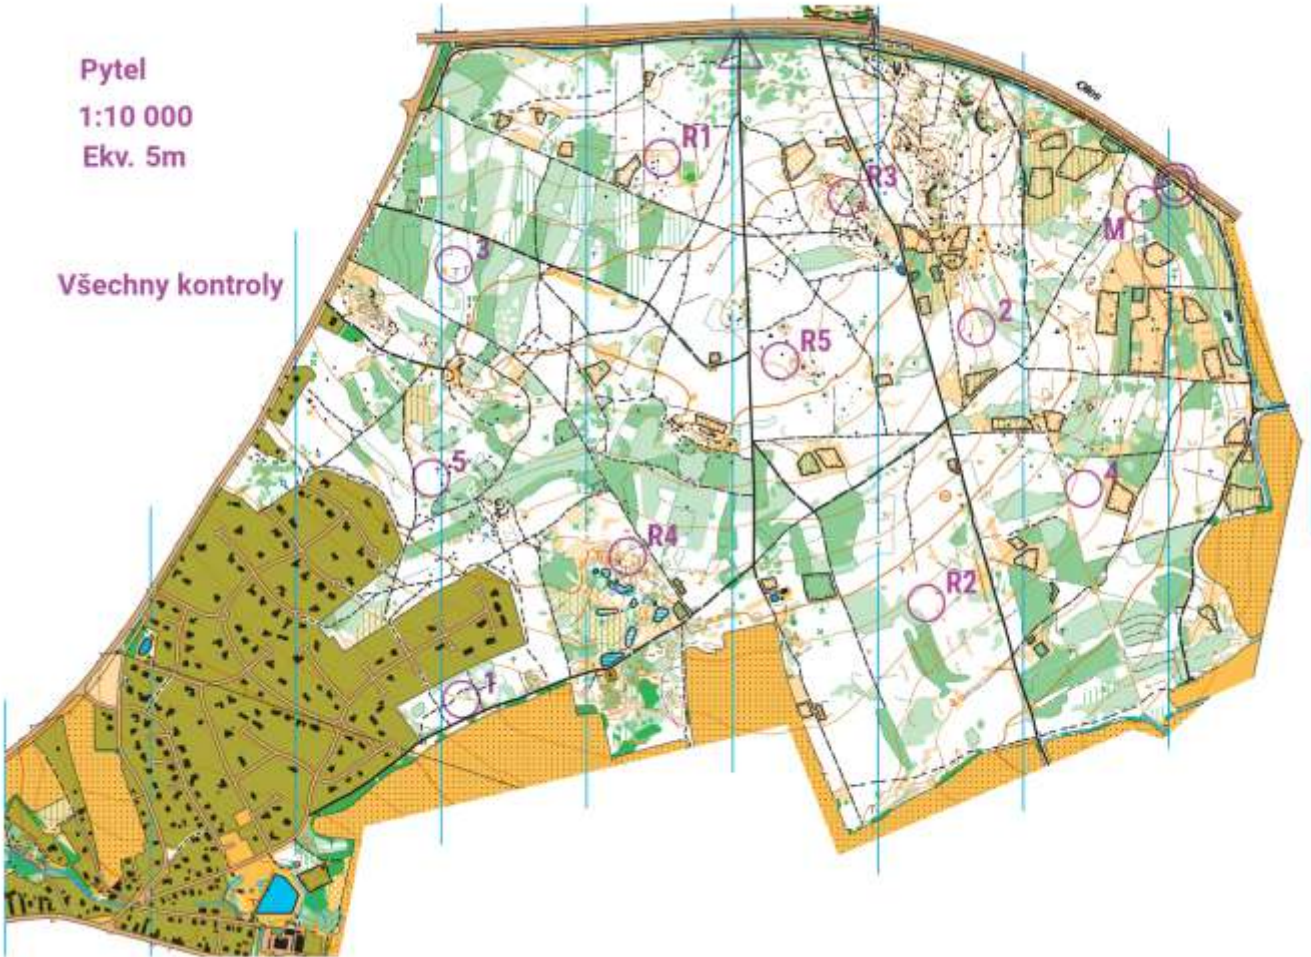

Mapa – E1-foxoring

Pytel
1:10 000
Ekv. 5m

Všechny kontroly

Mapa - E2 Klasika 2m

Mapa – E3-sprint

Mapa - E4 klaska 80m

1:10000
ekv. 5m