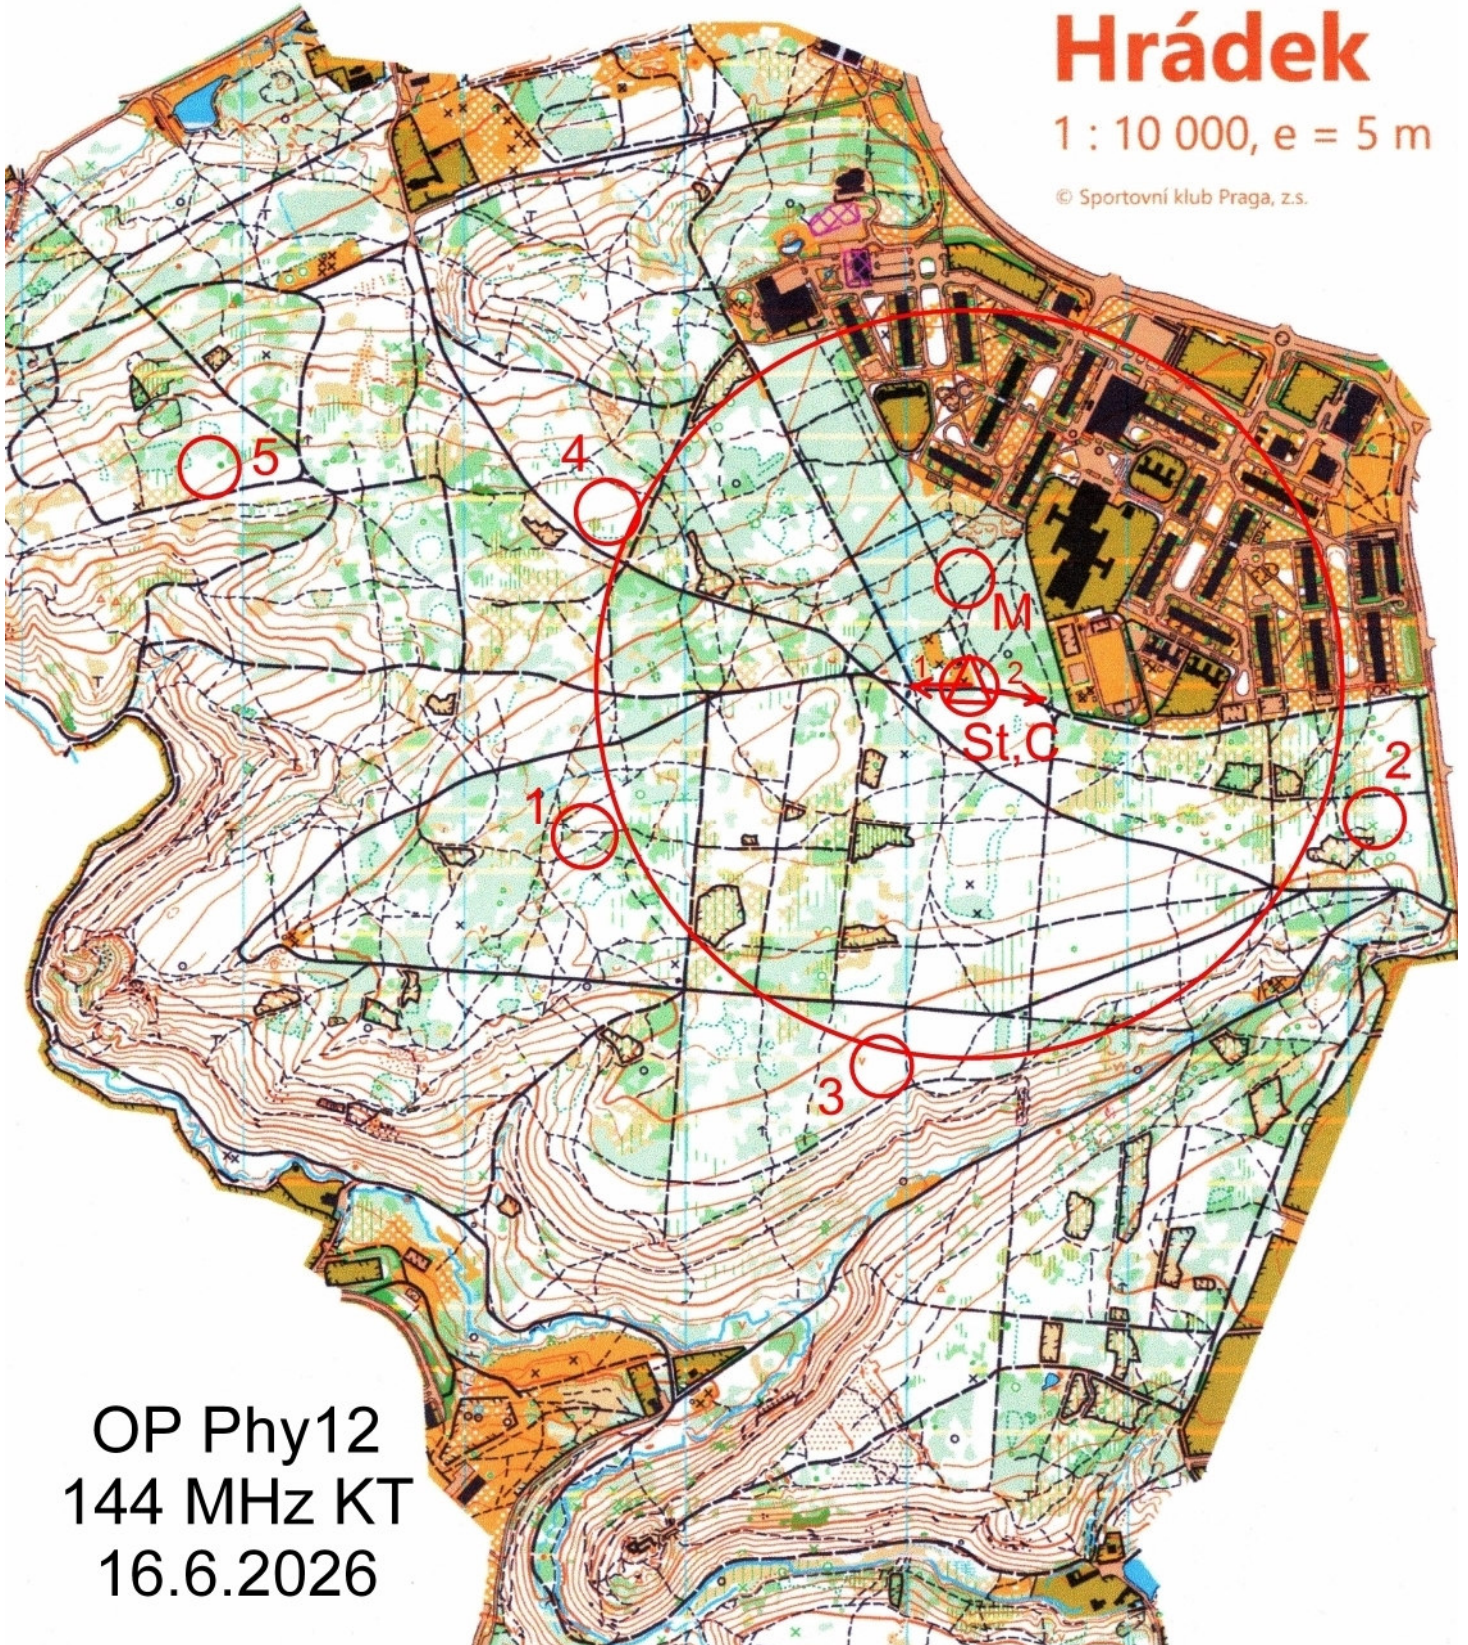

OP Phy12
144 MHz KT
16.6.2026